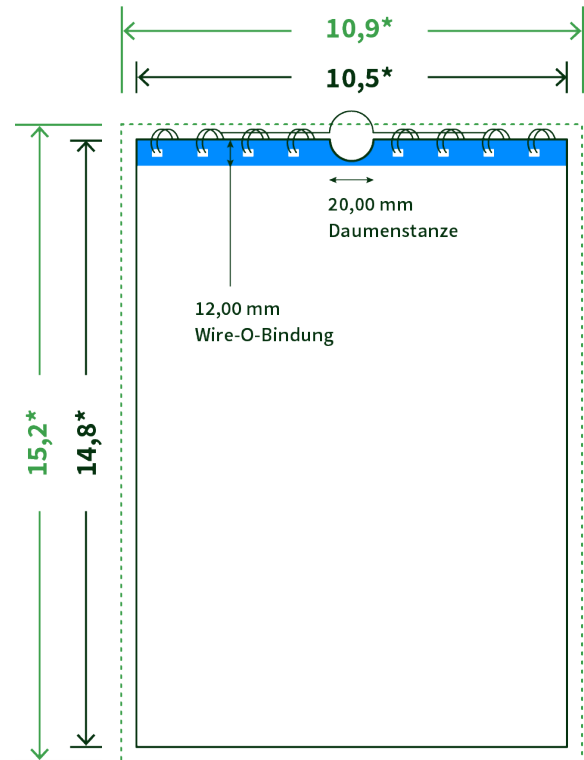

Datenblatt Wandkalender

Format

A6 hoch (10,5 x 14,8 cm)

Papier

250g Circlesilk

(FSC® | 100% Recycling)

Farbprofil

ISOcoated_v2_300_eci.icc

Anzahl Blätter

14 Blatt + 380g/m² Rückenpappe

Bindung

silberne Spirale

Farbe

4/4 farbig Euroskala

Endformat

10.5 x 14.8 cm

Datenformat

10.9 x 15.2 cm

Artikelseite

Artikel auf www.printzipia.de öffnen

* inkl. Beschnittzugabe

* Endformat

*Die Skizzen sind nicht
maßstabsgetreu.*

Störzone

Beachten Sie bitte hier eine mind. 12 mm breite Zone, in der die Spirale angebracht wird und diese das Motiv verdeckt. Die Zone kann bedruckt werden.

4/4 farbig Euroskala

4/4-farbig ist auf beiden Seiten 4farbig Euroskala bedruckt.