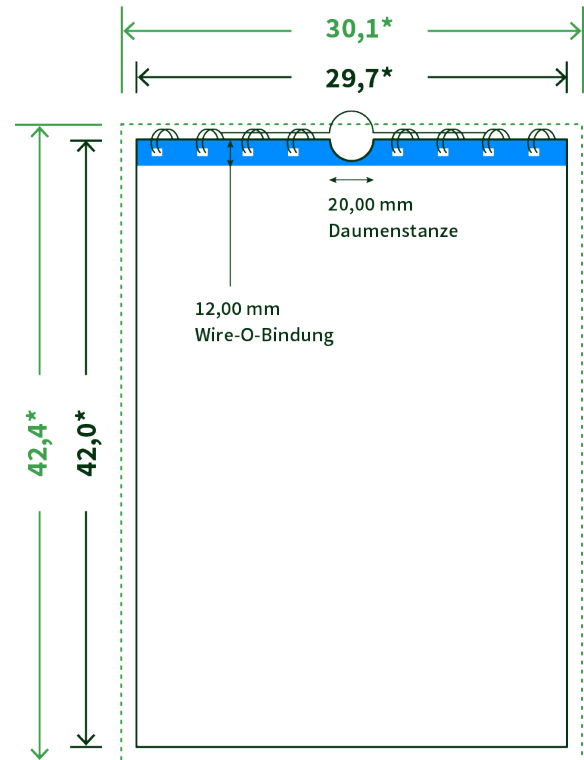

Datenblatt Wandkalender

Format

A3 hoch (29,7 x 42,0 cm)

Papier

250g Circlesilk

(FSC® | 100% Recycling)

Farbprofil

ISOcoated_v2_300_eci.icc

Anzahl Blätter

13 Blatt + 380g/m² Rückenpappe

Bindung

weiße Spirale

Farbe

4/4 farbig Euroskala

Endformat

29.7 x 42.0 cm

Datenformat

30.1 x 42.4 cm

Artikelseite

Artikel auf www.printzipia.de öffnen

* inkl. Beschnittzugabe

* Endformat

Die Skizzen sind nicht
maßstabsgetreu.

Störzone

Beachten Sie bitte hier eine mind. 12 mm breite Zone, in der die Spirale angebracht wird und diese das Motiv verdeckt. Die Zone kann bedruckt werden.

4/4 farbig Euroskala

4/4-farbig ist auf beiden Seiten 4farbig Euroskala bedruckt.