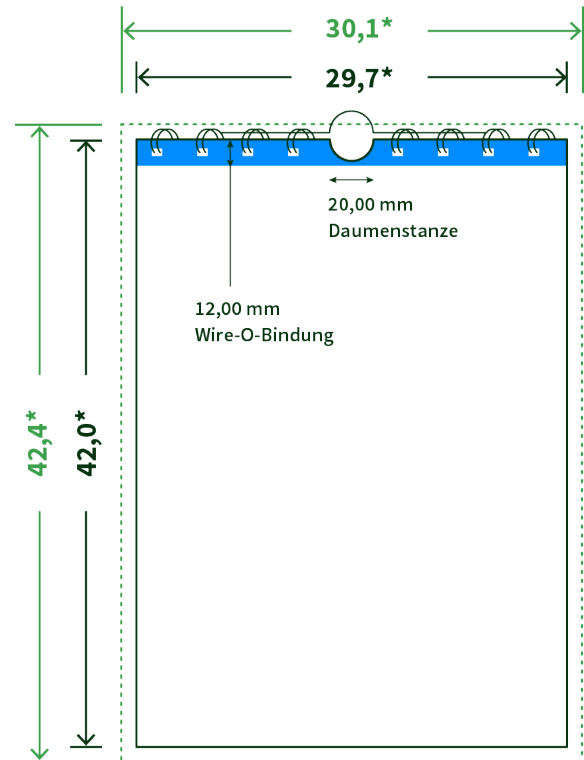

Datenblatt Wandkalender

Format

A3 hoch (29,7 x 42,0 cm)

Papier

250g Circlesilk

(FSC® | 100% Recycling)

Farbprofil

ISOcoated_v2_300_eci.icc

Anzahl Blätter

13 Blatt + 380g/m² Rückenpappe

Bindung

schwarze Spirale

Farbe

4/4 farbig Euroskala

Endformat

29.7 x 42.0 cm

Datenformat

30.1 x 42.4 cm

Artikelseite

Artikel auf www.printzipia.de öffnen

* inkl. Beschnittzugabe

* Endformat

*Die Skizzen sind nicht
maßstabsgetreu.*

Störzone

Beachten Sie bitte hier eine mind. 12 mm breite Zone, in der die Spirale angebracht wird und diese das Motiv verdeckt. Die Zone kann bedruckt werden.

4/4 farbig Euroskala

4/4-farbig ist auf beiden Seiten 4farbig Euroskala bedruckt.