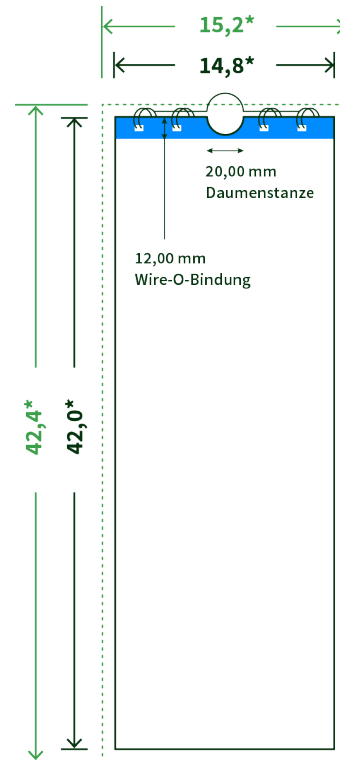

## Datenblatt Wandkalender

Format

**A3 halb (14,8 x 42,0 cm)**

Papier

**250g Circlesilk**

**(FSC® | 100% Recycling)**

Farbprofil

**ISOcoated\_v2\_300\_eci.icc**

Anzahl Blätter

**13 Blatt + 380g/m² Rückenpappe**

Bindung

**schwarze Spirale**

Farbe

**4/4 farbig Euroskala**

Endformat

**14,8 x 42,0 cm**

Datenformat

**15,2 x 42,4 cm**

Artikelseite

**Artikel auf [www.printzipia.de](http://www.printzipia.de) öffnen**

\* inkl. Beschnittzugabe

\* Endformat

*Die Skizzen sind nicht  
maßstabsgetreu.*

### Störzone

Beachten Sie bitte hier eine mind. 12 mm breite Zone, in der die Spirale angebracht wird und diese das Motiv verdeckt. Die Zone kann bedruckt werden.