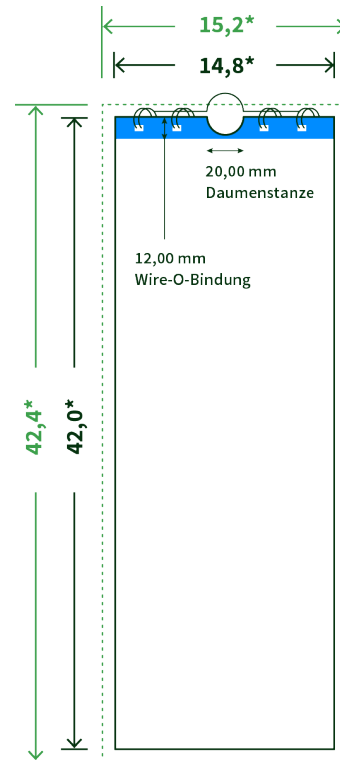

Datenblatt Wandkalender

Format

A3 halb (14,8 x 42,0 cm)

Papier

250g Circlesilk

(FSC® | 100% Recycling)

Farbprofil

ISOcoated_v2_300_eci.icc

Anzahl Blätter

13 Blatt + 380g/m² Rückenpappe

Bindung

silberne Spirale

Farbe

4/4 farbig Euroskala

Endformat

14,8 x 42,0 cm

Datenformat

15,2 x 42,4 cm

Artikelseite

Artikel auf www.printzipia.de öffnen

* inkl. Beschnittzugabe

* Endformat

*Die Skizzen sind nicht
maßstabsgetreu.*

Störzone

Beachten Sie bitte hier eine mind. 12 mm breite Zone, in der die Spirale angebracht wird und diese das Motiv verdeckt. Die Zone kann bedruckt werden.

4/4 farbig Euroskala

4/4-farbig ist auf beiden Seiten 4farbig Euroskala bedruckt.