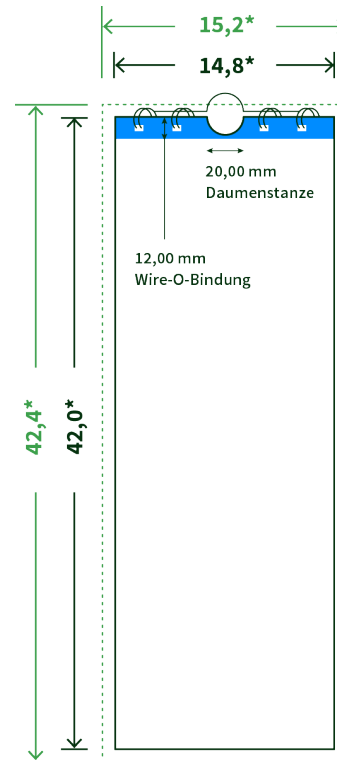

Datenblatt Wandkalender

Format

A3 halb (14,8 x 42,0 cm)

Papier

250g Circlesilk

(FSC® | 100% Recycling)

Farbprofil

ISOcoated_v2_300_eci.icc

Anzahl Blätter

14 Blatt + 380g/m² Rückenpappe

Bindung

weiße Spirale

Farbe

4/4 farbig Euroskala

Endformat

14,8 x 42,0 cm

Datenformat

15,2 x 42,4 cm

Artikelseite

Artikel auf www.printzipia.de öffnen

* inkl. Beschnittzugabe

* Endformat

*Die Skizzen sind nicht
maßstabsgetreu.*

Störzone

Beachten Sie bitte hier eine mind. 12 mm breite Zone, in der die Spirale angebracht wird und diese das Motiv verdeckt. Die Zone kann bedruckt werden.

4/4 farbig Euroskala

4/4-farbig ist auf beiden Seiten 4farbig Euroskala bedruckt.