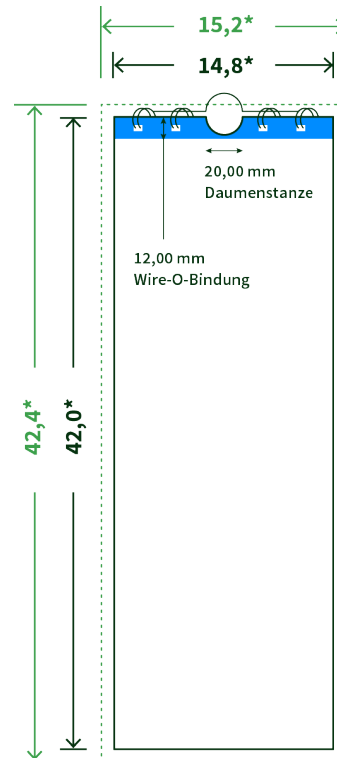

## Datenblatt Wandkalender

Format

**A3 halb (14,8 x 42,0 cm)**

Papier

**250g Circlesilk**

**(FSC® | 100% Recycling)**

Farbprofil

**ISOcoated\_v2\_300\_eci.icc**

Anzahl Blätter

**14 Blatt + 380g/m² Rückenpappe**

Bindung

**silberne Spirale**

Farbe

**4/4 farbig Euroskala**

Endformat

**14,8 x 42,0 cm**

Datenformat

**15,2 x 42,4 cm**

Artikelseite

**Artikel auf [www.printzipia.de](http://www.printzipia.de) öffnen**

\* inkl. Beschnittzugabe

\* Endformat

*Die Skizzen sind nicht  
maßstabsgetreu.*

### Störzone

Beachten Sie bitte hier eine mind. 12 mm breite Zone, in der die Spirale angebracht wird und diese das Motiv verdeckt. Die Zone kann bedruckt werden.