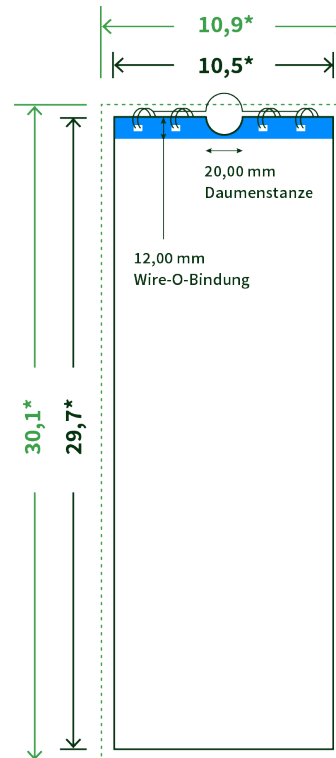

Datenblatt Wandkalender

Format

A4 halb (10,5 x 29,7 cm)

Papier

250g Circlesilk

(FSC® | 100% Recycling)

Farbprofil

ISOcoated_v2_300_eci.icc

Anzahl Blätter

14 Blatt + 380g/m² Rückenpappe

Bindung

weiße Spirale

Farbe

4/4 farbig Euroskala

Endformat

10,5 x 29,7 cm

Datenformat

10,9 x 30,1 cm

Artikelseite

Artikel auf www.printzipia.de öffnen

* inkl. Beschnittzugabe

* Endformat

Die Skizzen sind nicht
maßstabsgetreu.

Störzone

Beachten Sie bitte hier eine mind. 12 mm breite Zone, in der die Spirale angebracht wird und diese das Motiv verdeckt. Die Zone kann bedruckt werden.

4/4 farbig Euroskala

4/4-farbig ist auf beiden Seiten 4farbig Euroskala bedruckt.