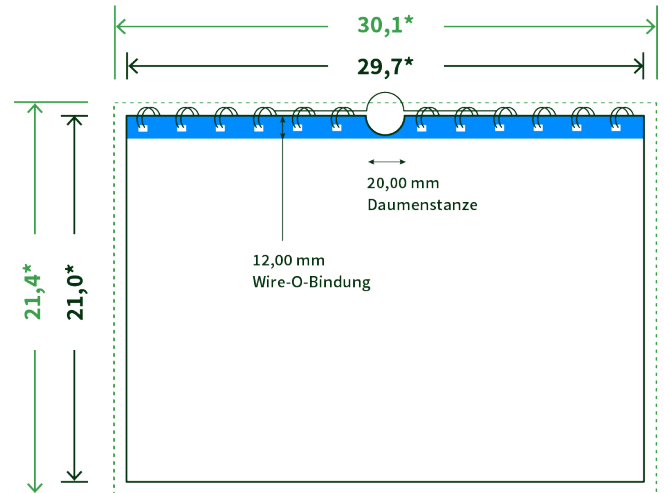

Datenblatt Wandkalender

Format

A4 quer (29,7 x 21,0 cm)

Papier

250g Circlesilk

(FSC® | 100% Recycling)

Farbprofil

ISOcoated_v2_300_eci.icc

Anzahl Blätter

13 Blatt + 380g/m² Rückenpappe

Bindung

weiße Spirale

Farbe

4/4 farbig Euroskala

Endformat

29.7 x 21.0 cm

Datenformat

30.1 x 21.4 cm

Artikelseite

Artikel auf www.printzipia.de öffnen

* inkl. Beschnittzugabe

* Endformat

*Die Skizzen sind nicht
maßstabsgetreu.*

Störzone

Beachten Sie bitte hier eine mind. 12 mm breite Zone, in der die Spirale angebracht wird und diese das Motiv verdeckt. Die Zone kann bedruckt werden.

4/4 farbig Euroskala

4/4-farbig ist auf beiden Seiten 4farbig Euroskala bedruckt.