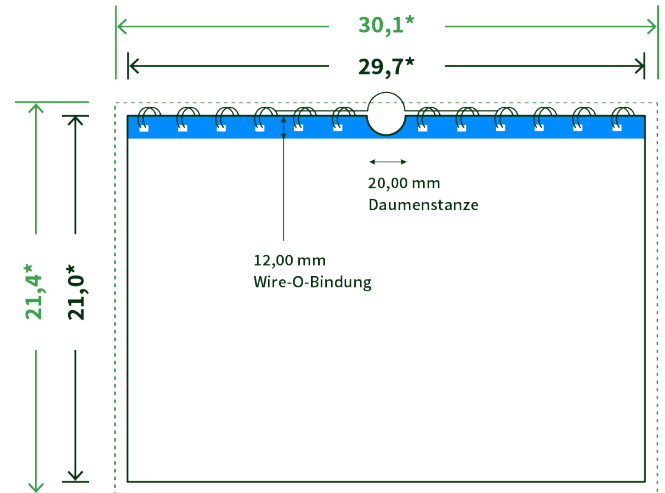

Datenblatt Wandkalender

Format

A4 quer (29,7 x 21,0 cm)

Papier

250g Circlesilk

(FSC® | 100% Recycling)

Farbprofil

ISOcoated_v2_300_eci.icc

Anzahl Blätter

13 Blatt + 380g/m² Rückenpappe

Bindung

silberne Spirale

Farbe

4/4 farbig Euroskala

Endformat

29.7 x 21.0 cm

Datenformat

30.1 x 21.4 cm

Artikelseite

Artikel auf www.printzipia.de öffnen

* inkl. Beschnittzugabe

* Endformat

*Die Skizzen sind nicht
maßstabsgetreu.*

Störzone

Beachten Sie bitte hier eine mind. 12 mm breite Zone, in der die Spirale angebracht wird und diese das Motiv verdeckt. Die Zone kann bedruckt werden.

4/4 farbig Euroskala

4/4-farbig ist auf beiden Seiten 4farbig Euroskala bedruckt.