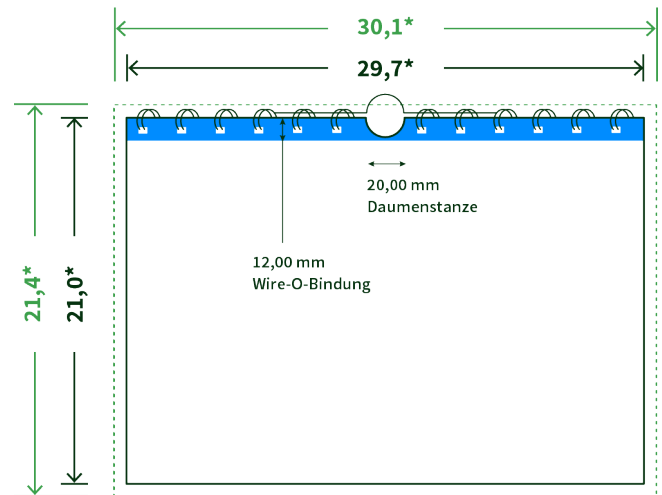

Datenblatt Wandkalender

Format

A4 quer (29,7 x 21,0 cm)

Papier

250g Circlesilk

(FSC® | 100% Recycling)

Farbprofil

ISOcoated_v2_300_eci.icc

Anzahl Blätter

14 Blatt + 380g/m² Rückenpappe

Bindung

weiße Spirale

Farbe

4/4 farbig Euroskala

Endformat

29.7 x 21.0 cm

Datenformat

30.1 x 21.4 cm

Artikelseite

Artikel auf www.printzipia.de öffnen

* inkl. Beschnittzugabe

* Endformat

*Die Skizzen sind nicht
maßstabsgetreu.*

Störzone

Beachten Sie bitte hier eine mind. 12 mm breite Zone, in der die Spirale angebracht wird und diese das Motiv verdeckt. Die Zone kann bedruckt werden.

4/4 farbig Euroskala

4/4-farbig ist auf beiden Seiten 4farbig Euroskala bedruckt.