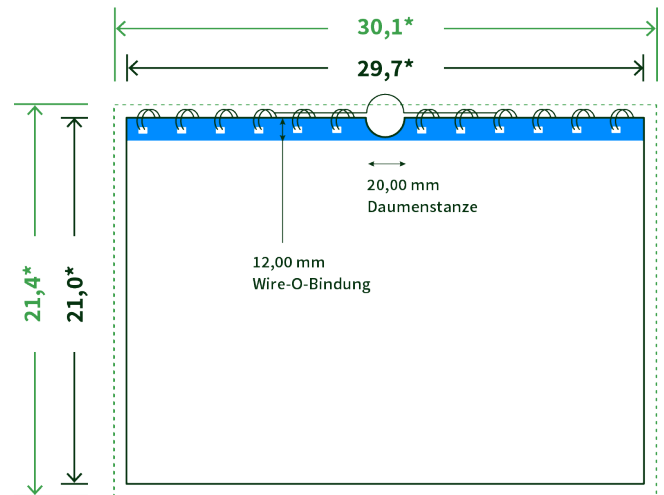

Datenblatt Wandkalender

Format

A4 quer (29,7 x 21,0 cm)

Papier

250g Circlesilk

(FSC® | 100% Recycling)

Farbprofil

ISOcoated_v2_300_eci.icc

Anzahl Blätter

14 Blatt + 380g/m² Rückenpappe

Bindung

schwarze Spirale

Farbe

4/4 farbig Euroskala

Endformat

29.7 x 21.0 cm

Datenformat

30.1 x 21.4 cm

Artikelseite

Artikel auf www.printzipia.de öffnen

* inkl. Beschnittzugabe

* Endformat

*Die Skizzen sind nicht
maßstabsgetreu.*

Störzone

Beachten Sie bitte hier eine mind. 12 mm breite Zone, in der die Spirale angebracht wird und diese das Motiv verdeckt. Die Zone kann bedruckt werden.

4/4 farbig Euroskala

4/4-farbig ist auf beiden Seiten 4farbig Euroskala bedruckt.