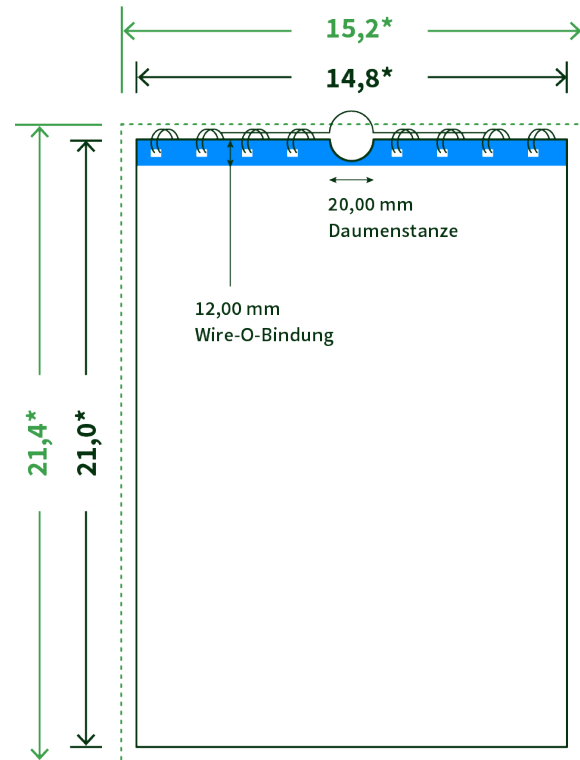

Datenblatt Wandkalender

Format

A5 quer (21,0 x 14,8 cm)

Papier

250g Circlesilk

(FSC® | 100% Recycling)

Farbprofil

ISOcoated_v2_300_eci.icc

Anzahl Blätter

13 Blatt + 380g/m² Rückenpappe

Bindung

silberne Spirale

Farbe

4/4 farbig Euroskala

Endformat

21.0 x 14.8 cm

Datenformat

21.4 x 15.2 cm

Artikelseite

Artikel auf www.printzipia.de öffnen

* inkl. Beschnittzugabe

* Endformat

Die Skizzen sind nicht
maßstabsgetreu.

Störzone

Beachten Sie bitte hier eine mind. 12 mm breite Zone, in der die Spirale angebracht wird und diese das Motiv verdeckt. Die Zone kann bedruckt werden.

4/4 farbig Euroskala

4/4-farbig ist auf beiden Seiten 4farbig Euroskala bedruckt.