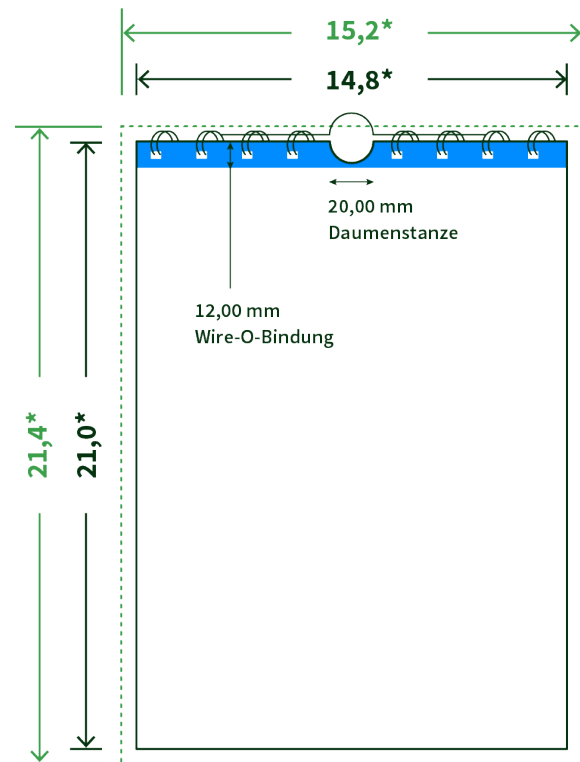

Datenblatt Wandkalender

Format

A5 quer (21,0 x 14,8 cm)

Papier

250g Circlesilk

(FSC® | 100% Recycling)

Farbprofil

ISOcoated_v2_300_eci.icc

Anzahl Blätter

14 Blatt + 380g/m² Rückenpappe

Bindung

silberne Spirale

Farbe

4/4 farbig Euroskala

Endformat

21.0 x 14.8 cm

Datenformat

21.4 x 15.2 cm

Artikelseite

Artikel auf www.printzipia.de öffnen

* inkl. Beschnittzugabe

* Endformat

Die Skizzen sind nicht
maßstabsgetreu.

Störzone

Beachten Sie bitte hier eine mind. 12 mm breite Zone, in der die Spirale angebracht wird und diese das Motiv verdeckt. Die Zone kann bedruckt werden.

4/4 farbig Euroskala

4/4-farbig ist auf beiden Seiten 4farbig Euroskala bedruckt.