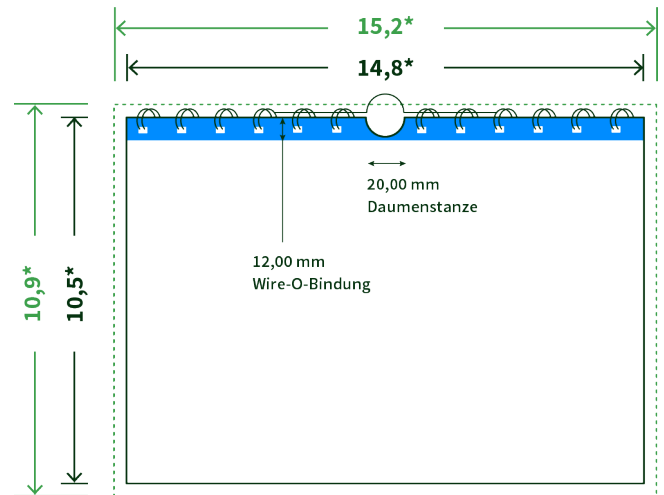

Datenblatt Wandkalender

Format

A6 quer (14,8 x 10,5 cm)

Papier

250g Circlesilk

(FSC® | 100% Recycling)

Farbprofil

ISOcoated_v2_300_eci.icc

Anzahl Blätter

13 Blatt + 380g/m² Rückenpappe

Bindung

weiße Spirale

Farbe

4/4 farbig Euroskala

Endformat

14.8 x 10.5 cm

Datenformat

15.2 x 10.9 cm

Artikelseite

Artikel auf www.printzipia.de öffnen

* inkl. Beschnittzugabe

* Endformat

*Die Skizzen sind nicht
maßstabsgetreu.*

Störzone

Beachten Sie bitte hier eine mind. 12 mm breite Zone, in der die Spirale angebracht wird und diese das Motiv verdeckt. Die Zone kann bedruckt werden.

4/4 farbig Euroskala

4/4-farbig ist auf beiden Seiten 4farbig Euroskala bedruckt.