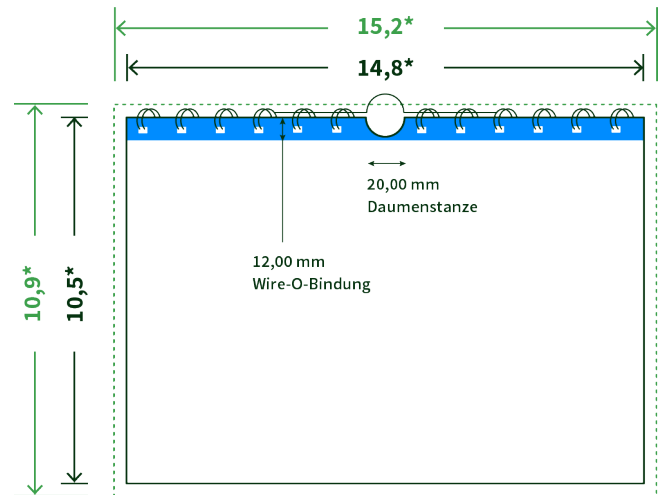

Datenblatt Wandkalender

Format

A6 quer (14,8 x 10,5 cm)

Papier

250g Circlesilk

(FSC® | 100% Recycling)

Farbprofil

ISOcoated_v2_300_eci.icc

Anzahl Blätter

14 Blatt + 380g/m² Rückenpappe

Bindung

weiße Spirale

Farbe

4/4 farbig Euroskala

Endformat

14,8 x 10,5 cm

Datenformat

15,2 x 10,9 cm

Artikelseite

Artikel auf www.printzipia.de öffnen

* inkl. Beschnittzugabe

* Endformat

*Die Skizzen sind nicht
maßstabsgetreu.*

Störzone

Beachten Sie bitte hier eine mind. 12 mm breite Zone, in der die Spirale angebracht wird und diese das Motiv verdeckt. Die Zone kann bedruckt werden.

4/4 farbig Euroskala

4/4-farbig ist auf beiden Seiten 4farbig Euroskala bedruckt.