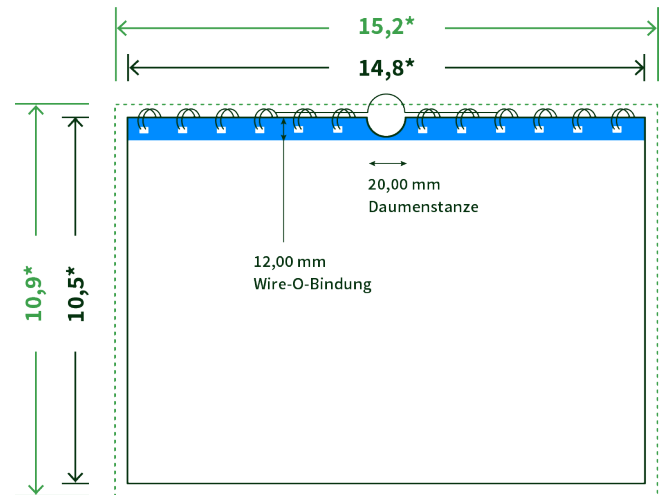

Datenblatt Wandkalender

Format

A6 quer (14,8 x 10,5 cm)

Papier

250g Circlesilk

(FSC® | 100% Recycling)

Farbprofil

ISOcoated_v2_300_eci.icc

Anzahl Blätter

14 Blatt + 380g/m² Rückenpappe

Bindung

schwarze Spirale

Farbe

4/4 farbig Euroskala

Endformat

14.8 x 10.5 cm

Datenformat

15.2 x 10.9 cm

Artikelseite

Artikel auf www.printzipia.de öffnen

* inkl. Beschnittzugabe

* Endformat

*Die Skizzen sind nicht
maßstabsgetreu.*

Störzone

Beachten Sie bitte hier eine mind. 12 mm breite Zone, in der die Spirale angebracht wird und diese das Motiv verdeckt. Die Zone kann bedruckt werden.

4/4 farbig Euroskala

4/4-farbig ist auf beiden Seiten 4farbig Euroskala bedruckt.