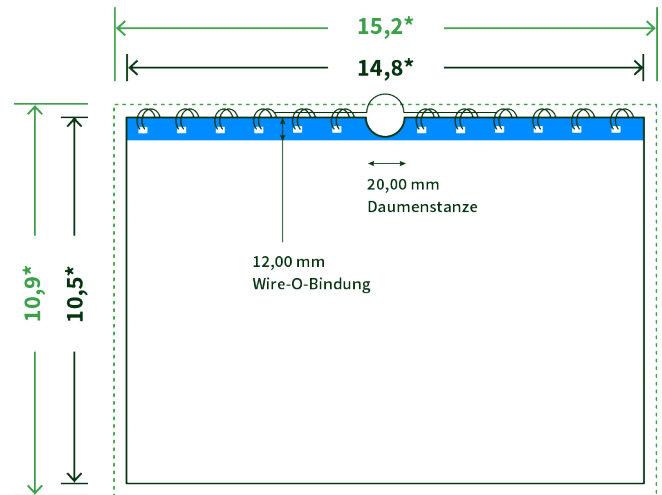

Datenblatt Wandkalender

Format

A6 quer (14,8 x 10,5 cm)

Papier

250g Circlesilk

(FSC® | 100% Recycling)

Farbprofil

ISOcoated_v2_300_eci.icc

Anzahl Blätter

14 Blatt + 380g/m² Rückenpappe

Bindung

silberne Spirale

Farbe

4/4 farbig Euroskala

Endformat

14.8 x 10.5 cm

Datenformat

15.2 x 10.9 cm

Artikelseite

Artikel auf www.printzipia.de öffnen

* inkl. Beschnittzugabe

* Endformat

*Die Skizzen sind nicht
maßstabsgetreu.*

Störzone

Beachten Sie bitte hier eine mind. 12 mm breite Zone, in der die Spirale angebracht wird und diese das Motiv verdeckt. Die Zone kann bedruckt werden.

4/4 farbig Euroskala

4/4-farbig ist auf beiden Seiten 4farbig Euroskala bedruckt.