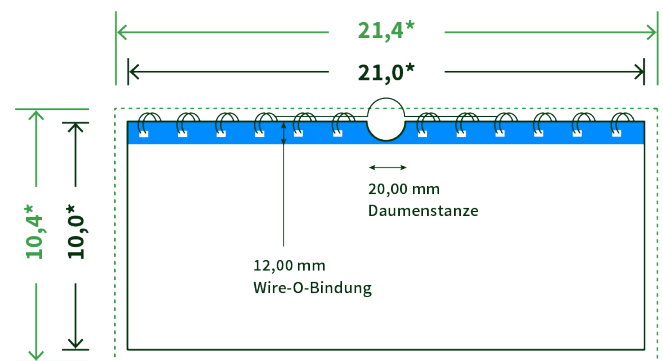

Datenblatt Wandkalender

Format

DIN lang quer (21,0 x 10,0 cm)

Papier

250g Circlesilk

(FSC® | 100% Recycling)

Farbprofil

ISOcoated_v2_300_eci.icc

Datenformat

21.4 x 10.4 cm

Artikelseite

Artikel auf www.printzipia.de öffnen

* inkl. Beschnittzugabe

* Endformat

*Die Skizzen sind nicht
maßstabsgetreu.*

Störzone

Beachten Sie bitte hier eine mind. 12 mm breite Zone, in der die Spirale angebracht wird und diese das Motiv verdeckt. Die Zone kann bedruckt werden.

4/4 farbig Euroskala

4/4-farbig ist auf beiden Seiten 4farbig Euroskala bedruckt.

250g Circlesilk

(FSC® | 100% Recycling) (Farbraum)

Für das 100% Recyclingpapier Circlesilk verwenden Sie bitte das ICC-Profil »ISOcoated_v2_300_eci.icc«.

Formatausrichtung, Leserichtung

Liefen Sie alle Seiten in der gleichen Formatausrichtung. Eine Mischung ist nicht möglich. Bei beidseitigem Druck achten Sie auf die korrekte Ausrichtung der Vorder- zur Rückseite. Das Produkt wird im Druck um seine vertikale Achse gewendet, vergleichbar mit dem Umblättern einer Buchseite.