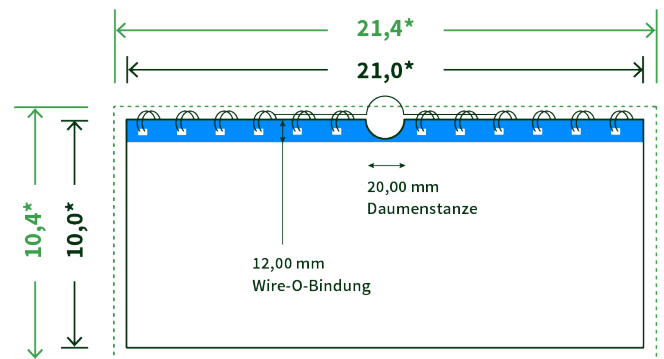

Datenblatt Wandkalender

Format

DIN lang quer (21,0 x 10,0 cm)

Papier

250g Circlesilk

(FSC® | 100% Recycling)

Farbprofil

ISOcoated_v2_300_eci.icc

Datenformat

21.4 x 10.4 cm

Artikelseite

Artikel auf www.printzipia.de öffnen

* inkl. Beschnittzugabe

* Endformat

*Die Skizzen sind nicht
maßstabsgetreu.*

Störzone

Beachten Sie bitte hier eine mind. 12 mm breite Zone, in der die Spirale angebracht wird und diese das Motiv verdeckt. Die Zone kann bedruckt werden.

4/4 farbig Euroskala

4/4-farbig ist auf beiden Seiten 4farbig Euroskala bedruckt.

250g Circlesilk

(FSC® | 100% Recycling) (Farbraum)

Für das 100% Recyclingpapier Circlesilk verwenden Sie bitte das ICC-Profil »ISOcoated_v2_300_eci.icc«.

Formatausrichtung, Leserichtung

Liefen Sie alle Seiten in der gleichen Formatausrichtung. Eine Mischung ist nicht möglich. Bei beidseitigem Druck achten Sie auf die korrekte Ausrichtung der Vorder- zur Rückseite. Das Produkt wird im Druck um seine vertikale Achse gewendet, vergleichbar mit dem Umblättern einer Buchseite.