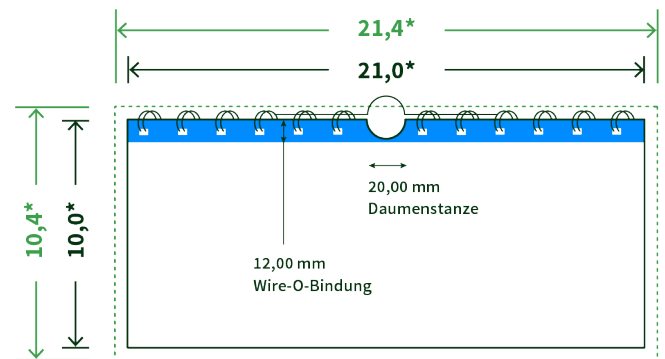

Datenblatt Wandkalender

Format

DIN lang quer (21,0 x 10,0 cm)

Papier

250g Circlesilk

(FSC® | 100% Recycling)

Farbprofil

ISOcoated_v2_300_eci.icc

Anzahl Blätter

14 Blatt + 380g/m² Rückenpappe

Bindung

schwarze Spirale

Farbe

4/4 farbig Euroskala

Endformat

21.0 x 10.0 cm

Datenformat

21.4 x 10.4 cm

Artikelseite

Artikel auf www.printzipia.de öffnen

* inkl. Beschnittzugabe

* Endformat

*Die Skizzen sind nicht
maßstabsgetreu.*

Störzone

Beachten Sie bitte hier eine mind. 12 mm breite Zone, in der die Spirale angebracht wird und diese das Motiv verdeckt. Die Zone kann bedruckt werden.

4/4 farbig Euroskala

4/4-farbig ist auf beiden Seiten 4farbig Euroskala bedruckt.