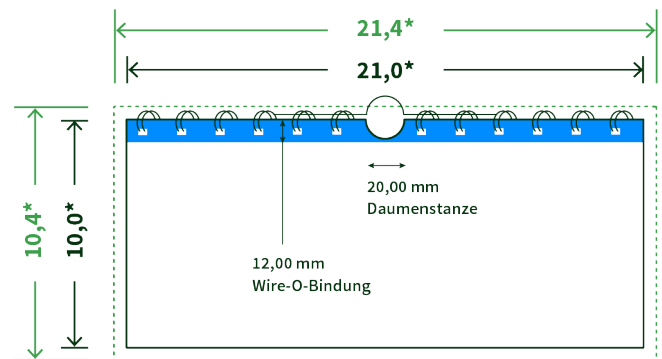

Datenblatt Wandkalender

Format

DIN lang quer (21,0 x 10,0 cm)

Papier

250g Circlesilk

(FSC® | 100% Recycling)

Farbprofil

ISOcoated_v2_300_eci.icc

Anzahl Blätter

14 Blatt + 380g/m² Rückenpappe

Bindung

silberne Spirale

Farbe

4/4 farbig Euroskala

Endformat

21.0 x 10.0 cm

Datenformat

21.4 x 10.4 cm

Artikelseite

Artikel auf www.printzipia.de öffnen

* inkl. Beschnittzugabe

* Endformat

*Die Skizzen sind nicht
maßstabsgetreu.*

Störzone

Beachten Sie bitte hier eine mind. 12 mm breite Zone, in der die Spirale angebracht wird und diese das Motiv verdeckt. Die Zone kann bedruckt werden.

4/4 farbig Euroskala

4/4-farbig ist auf beiden Seiten 4farbig Euroskala bedruckt.