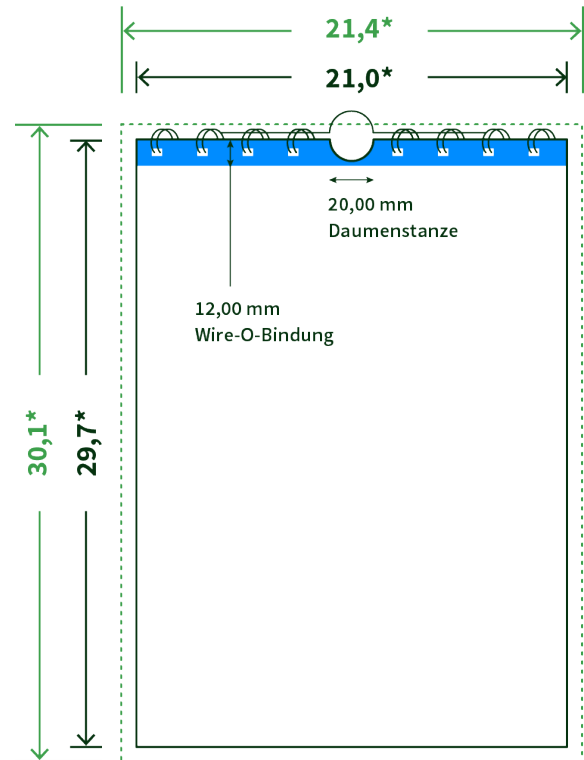

Datenblatt Wandkalender

Format

A4 hoch (21,0 x 29,7 cm)

Papier

250g Circlesilk

(FSC® | 100% Recycling)

Farbprofil

ISOcoated_v2_300_eci.icc

Anzahl Blätter

13 Blatt + 380g/m² Rückenpappe

Bindung

weiße Spirale

Farbe

4/4 farbig Euroskala

Endformat

21.0 x 29.7 cm

Datenformat

21.4 x 30.1 cm

Artikelseite

Artikel auf www.printzipia.de öffnen

* inkl. Beschnittzugabe

* Endformat

Die Skizzen sind nicht
maßstabsgetreu.

Störzone

Beachten Sie bitte hier eine mind. 12 mm breite Zone, in der die Spirale angebracht wird und diese das Motiv verdeckt. Die Zone kann bedruckt werden.

4/4 farbig Euroskala

4/4-farbig ist auf beiden Seiten 4farbig Euroskala bedruckt.