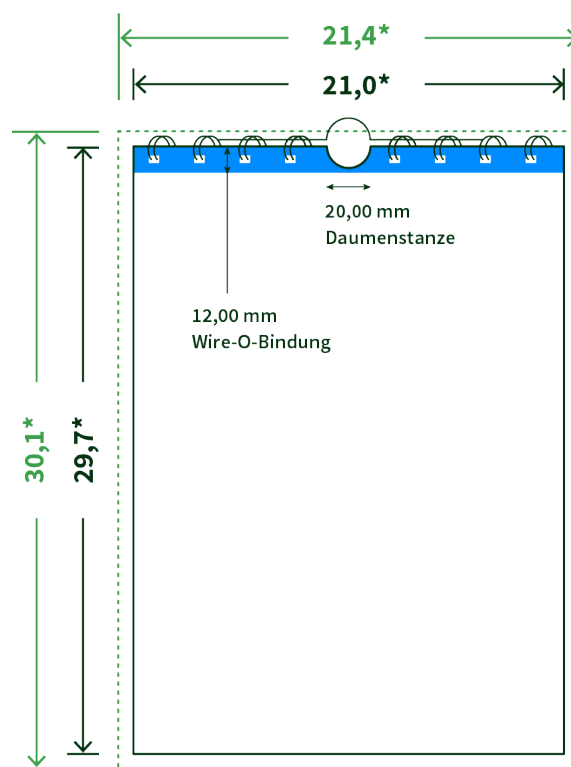

Datenblatt Wandkalender

Format

A4 hoch (21,0 x 29,7 cm)

Papier

250g Circlesilk

(FSC® | 100% Recycling)

Farbprofil

ISOcoated_v2_300_eci.icc

Datenformat

21.4 x 30.1 cm

Artikelseite

Artikel auf www.printzipia.de öffnen

* inkl. Beschnittzugabe

* Endformat

Die Skizzen sind nicht
maßstabsgetreu.

Störzone

Beachten Sie bitte hier eine mind. 12 mm breite Zone, in der die Spirale angebracht wird und diese das Motiv verdeckt. Die Zone kann bedruckt werden.

4/4 farbig Euroskala

4/4-farbig ist auf beiden Seiten 4farbig Euroskala bedruckt.

Vermeiden Sie das Platzieren von Schriftelementen oder ähnlich wichtigen Objekten nahe dem Papier- und Dokumentrand. Wir empfehlen einen Abstand nach Innen von 3 mm zur Formatkante, damit diese trotz Schneidtoleranz nicht an der Papierkante „hängen“.