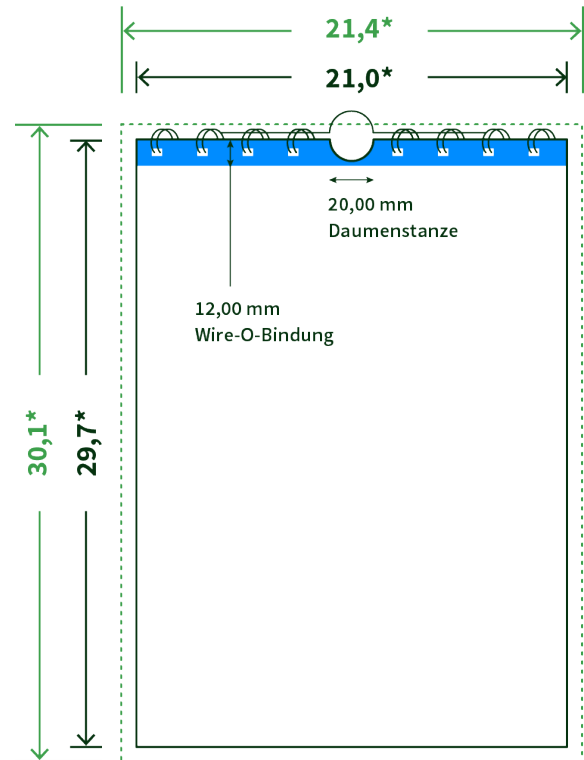

Datenblatt Wandkalender

Format

A4 hoch (21,0 x 29,7 cm)

Papier

250g Circlesilk

(FSC® | 100% Recycling)

Farbprofil

ISOcoated_v2_300_eci.icc

Anzahl Blätter

14 Blatt + 380g/m² Rückenpappe

Bindung

schwarze Spirale

Farbe

4/4 farbig Euroskala

Endformat

21.0 x 29.7 cm

Datenformat

21.4 x 30.1 cm

Artikelseite

Artikel auf www.printzipia.de öffnen

* inkl. Beschnittzugabe

* Endformat

*Die Skizzen sind nicht
maßstabsgetreu.*

Störzone

Beachten Sie bitte hier eine mind. 12 mm breite Zone, in der die Spirale angebracht wird und diese das Motiv verdeckt. Die Zone kann bedruckt werden.

4/4 farbig Euroskala

4/4-farbig ist auf beiden Seiten 4farbig Euroskala bedruckt.