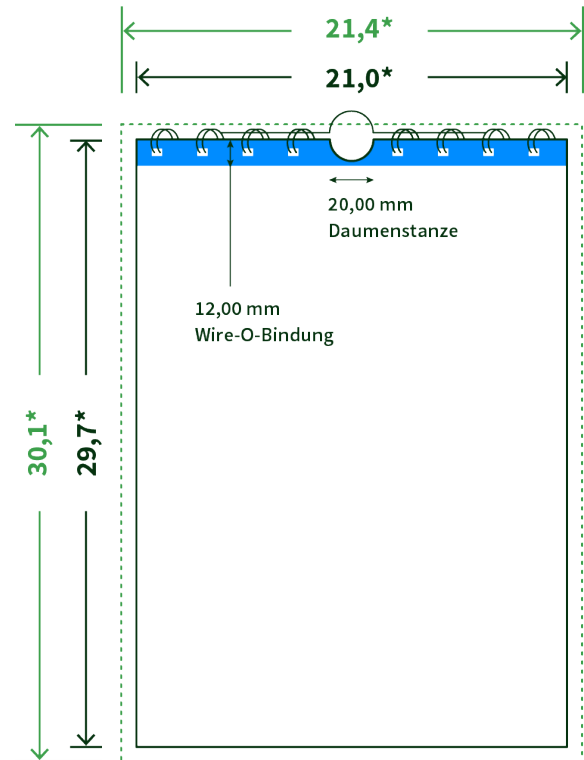

Datenblatt Wandkalender

Format

A4 hoch (21,0 x 29,7 cm)

Papier

250g Circlesilk

(FSC® | 100% Recycling)

Farbprofil

ISOcoated_v2_300_eci.icc

Anzahl Blätter

14 Blatt + 380g/m² Rückenpappe

Bindung

silberne Spirale

Farbe

4/4 farbig Euroskala

Endformat

21.0 x 29.7 cm

Datenformat

21.4 x 30.1 cm

Artikelseite

Artikel auf www.printzipia.de öffnen

* inkl. Beschnittzugabe

* Endformat

*Die Skizzen sind nicht
maßstabsgetreu.*

Störzone

Beachten Sie bitte hier eine mind. 12 mm breite Zone, in der die Spirale angebracht wird und diese das Motiv verdeckt. Die Zone kann bedruckt werden.

4/4 farbig Euroskala

4/4-farbig ist auf beiden Seiten 4farbig Euroskala bedruckt.