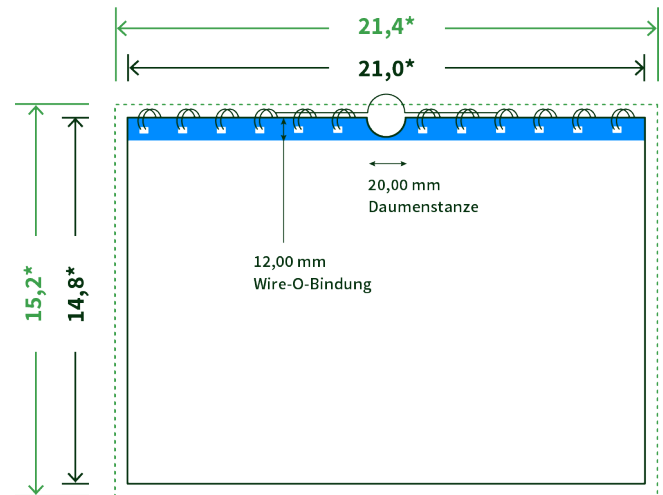

Datenblatt Wandkalender

Format

A5 hoch (14,8 x 21,0 cm)

Papier

250g Circlesilk

(FSC® | 100% Recycling)

Farbprofil

ISOcoated_v2_300_eci.icc

Datenformat

15.2 x 21.4 cm

Artikelseite

Artikel auf www.printzipia.de öffnen

* inkl. Beschnittzugabe

* Endformat

*Die Skizzen sind nicht
maßstabsgetreu.*

Störzone

Beachten Sie bitte hier eine mind. 12 mm breite Zone, in der die Spirale angebracht wird und diese das Motiv verdeckt. Die Zone kann bedruckt werden.

4/4 farbig Euroskala

4/4-farbig ist auf beiden Seiten 4farbig Euroskala bedruckt.

250g Circlesilk

(FSC® | 100% Recycling) (Farbraum)

Für das 100% Recyclingpapier Circlesilk verwenden Sie bitte das ICC-Profil »ISOcoated_v2_300_eci.icc«.

Formatausrichtung, Leserichtung

Liefen Sie alle Seiten in der gleichen Formatausrichtung. Eine Mischung ist nicht möglich. Bei beidseitigem Druck achten Sie auf die korrekte Ausrichtung der Vorder- zur Rückseite. Das Produkt wird im Druck um seine vertikale Achse gewendet, vergleichbar mit dem Umblättern einer Buchseite.