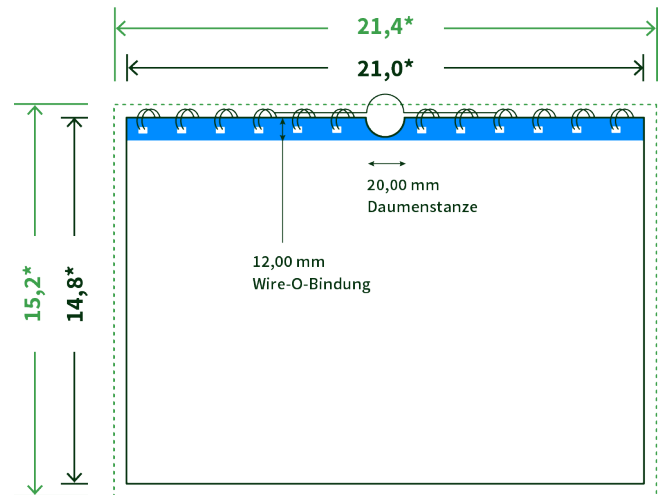

## Datenblatt Wandkalender

Format

**A5 hoch (14,8 x 21,0 cm)**

Papier

**250g Circlesilk**

**(FSC® | 100% Recycling)**

Farbprofil

**ISOcoated\_v2\_300\_eci.icc**

Datenformat

**15,2 x 21,4 cm**

Artikelseite

**Artikel auf [www.printzipia.de](http://www.printzipia.de) öffnen**

\* inkl. Beschnittzugabe

\* Endformat

*Die Skizzen sind nicht  
maßstabsgetreu.*

### Störzone

Beachten Sie bitte hier eine mind. 12 mm breite Zone, in der die Spirale angebracht wird und diese das Motiv verdeckt. Die Zone kann bedruckt werden.

### 4/4 farbig Euroskala

4/4-farbig ist auf beiden Seiten 4farbig Euroskala bedruckt.