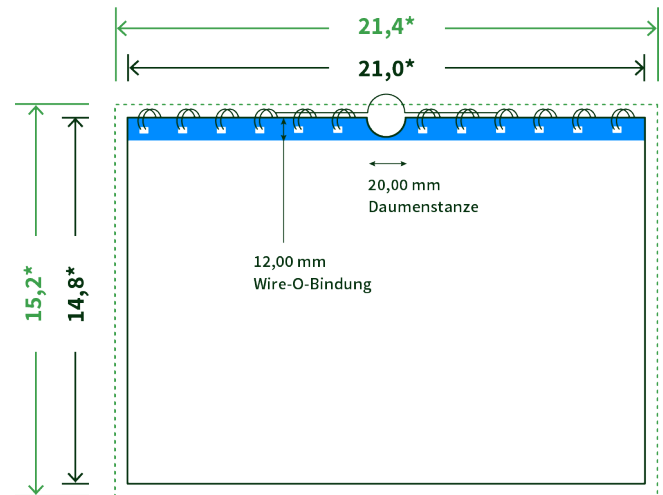

Datenblatt Wandkalender

Format

A5 hoch (14,8 x 21,0 cm)

Papier

250g Circlesilk

(FSC® | 100% Recycling)

Farbprofil

ISOcoated_v2_300_eci.icc

Anzahl Blätter

14 Blatt + 380g/m² Rückenpappe

Bindung

schwarze Spirale

Farbe

4/4 farbig Euroskala

Endformat

14,8 x 21,0 cm

Datenformat

15,2 x 21,4 cm

Artikelseite

Artikel auf www.printzipia.de öffnen

* inkl. Beschnittzugabe

* Endformat

*Die Skizzen sind nicht
maßstabsgetreu.*

Störzone

Beachten Sie bitte hier eine mind. 12 mm breite Zone, in der die Spirale angebracht wird und diese das Motiv verdeckt. Die Zone kann bedruckt werden.

4/4 farbig Euroskala

4/4-farbig ist auf beiden Seiten 4farbig Euroskala bedruckt.