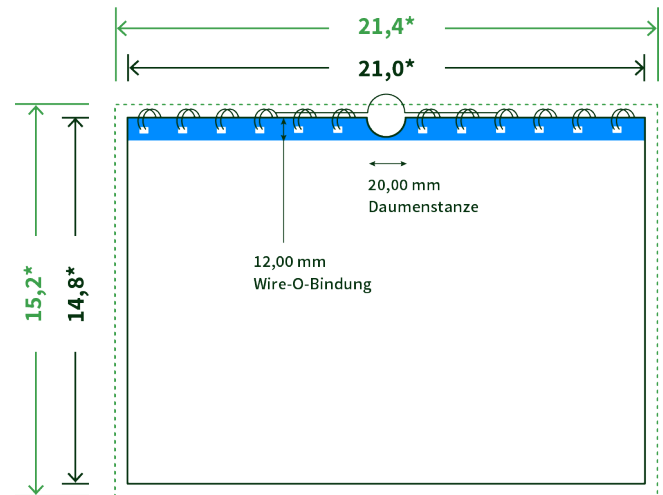

Datenblatt Wandkalender

Format

A5 hoch (14,8 x 21,0 cm)

Papier

250g Circlesilk

(FSC® | 100% Recycling)

Farbprofil

ISOcoated_v2_300_eci.icc

Datenformat

15,2 x 21,4 cm

Artikelseite

Artikel auf www.printzipia.de öffnen

* inkl. Beschnittzugabe

* Endformat

*Die Skizzen sind nicht
maßstabsgetreu.*

Störzone

Beachten Sie bitte hier eine mind. 12 mm breite Zone, in der die Spirale angebracht wird und diese das Motiv verdeckt. Die Zone kann bedruckt werden.

4/4 farbig Euroskala

4/4-farbig ist auf beiden Seiten 4farbig Euroskala bedruckt.

250g Circlesilk

(FSC® | 100% Recycling) (Farbraum)

Für das 100% Recyclingpapier Circlesilk verwenden Sie bitte das ICC-Profil »ISOcoated_v2_300_eci.icc«.

Formatausrichtung, Leserichtung

Liefen Sie alle Seiten in der gleichen Formatausrichtung. Eine Mischung ist nicht möglich. Bei beidseitigem Druck achten Sie auf die korrekte Ausrichtung der Vorder- zur Rückseite. Das Produkt wird im Druck um seine vertikale Achse gewendet, vergleichbar mit dem Umblättern einer Buchseite.