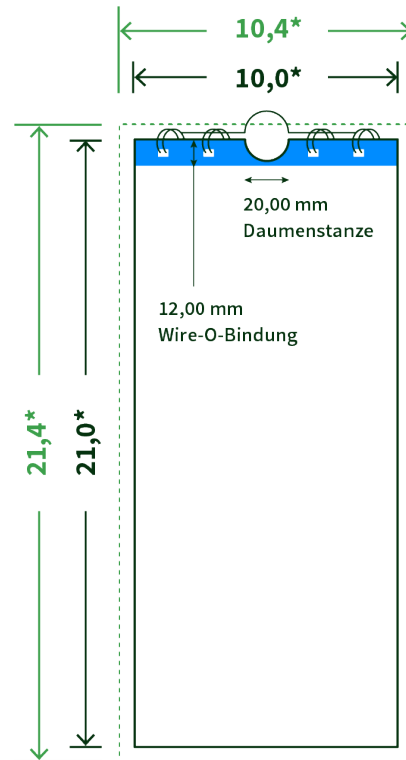

Datenblatt Wandkalender

Format

DIN lang hoch (10,0 x 21,0 cm)

Papier

250g Circlesilk

(FSC® | 100% Recycling)

Farbprofil

ISOcoated_v2_300_eci.icc

Anzahl Blätter

13 Blatt + 380g/m² Rückenpappe

Bindung

weiße Spirale

Farbe

4/4 farbig Euroskala

Endformat

10.0 x 21.0 cm

Datenformat

10.4 x 21.4 cm

Artikelseite

Artikel auf www.printzipia.de öffnen

* inkl. Beschnittzugabe

* Endformat

Die Skizzen sind nicht
maßstabsgetreu.

Störzone

Beachten Sie bitte hier eine mind. 12 mm breite Zone, in der die Spirale angebracht wird und diese das Motiv verdeckt. Die Zone kann bedruckt werden.

4/4 farbig Euroskala

4/4-farbig ist auf beiden Seiten 4farbig Euroskala bedruckt.