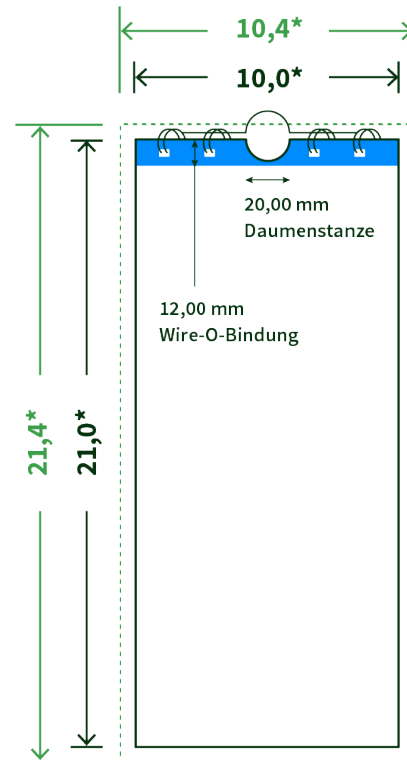

Datenblatt Wandkalender

Format

DIN lang hoch (10,0 x 21,0 cm)

Papier

250g Circlesilk

(FSC® | 100% Recycling)

Farbprofil

ISOcoated_v2_300_eci.icc

Anzahl Blätter

14 Blatt + 380g/m² Rückenpappe

Bindung

weiße Spirale

Farbe

4/4 farbig Euroskala

Endformat

10.0 x 21.0 cm

Datenformat

10.4 x 21.4 cm

Artikelseite

Artikel auf www.printzipia.de öffnen

* inkl. Beschnittzugabe

* Endformat

Die Skizzen sind nicht
maßstabsgetreu.

Störzone

Beachten Sie bitte hier eine mind. 12 mm breite Zone, in der die Spirale angebracht wird und diese das Motiv verdeckt. Die Zone kann bedruckt werden.

4/4 farbig Euroskala

4/4-farbig ist auf beiden Seiten 4farbig Euroskala bedruckt.