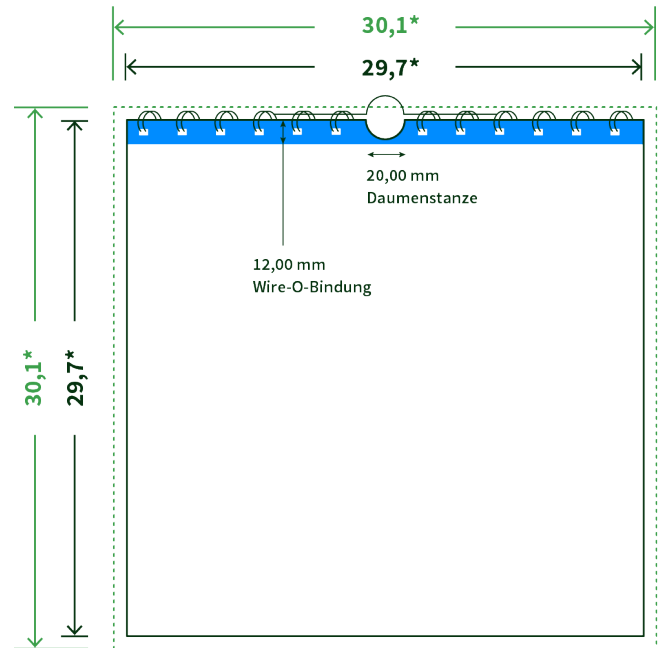

## Datenblatt Wandkalender

Format

**A3 Quadrat (29,7 x 29,7 cm)**

Papier

**250g Circlesilk**

**(FSC® | 100% Recycling)**

Farbprofil

**ISOcoated\_v2\_300\_eci.icc**

Anzahl Blätter

**13 Blatt + 380g/m<sup>2</sup> Rückenpappe**

Bindung

**weiße Spirale**

Farbe

**4/4 farbig Euroskala**

Endformat

**29.7 x 29.7 cm**

Datenformat

**30.1 x 30.1 cm**

Artikelseite

**Artikel auf [www.printzipia.de](http://www.printzipia.de) öffnen**

\* inkl. Beschnittzugabe

\* Endformat

*Die Skizzen sind nicht  
maßstabsgetreu.*

### Störzone

Beachten Sie bitte hier eine mind. 12 mm breite Zone, in der die Spirale angebracht wird und diese das Motiv verdeckt. Die Zone kann bedruckt werden.