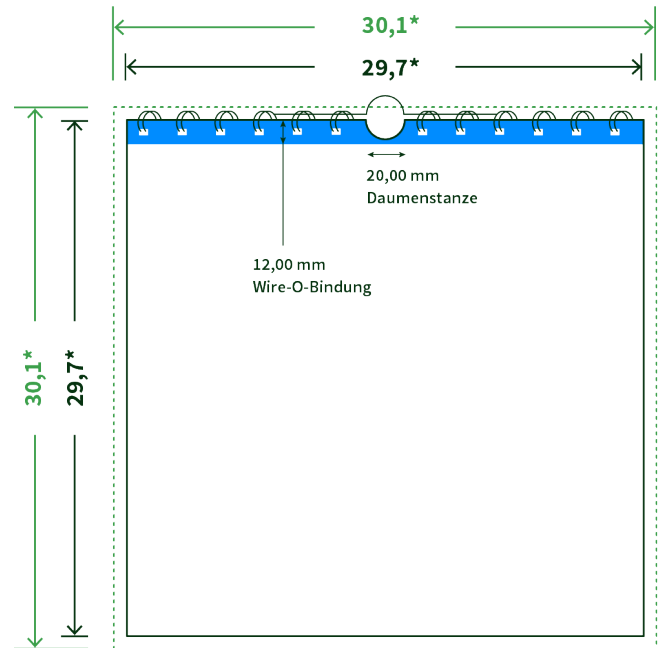

Datenblatt Wandkalender

Format

A3 Quadrat (29,7 x 29,7 cm)

Papier

250g Circlesilk

(FSC® | 100% Recycling)

Farbprofil

ISOcoated_v2_300_eci.icc

Anzahl Blätter

13 Blatt + 380g/m² Rückenpappe

Bindung

schwarze Spirale

Farbe

4/4 farbig Euroskala

Endformat

29.7 x 29.7 cm

Datenformat

30.1 x 30.1 cm

Artikelseite

Artikel auf www.printzipia.de öffnen

* inkl. Beschnittzugabe

* Endformat

*Die Skizzen sind nicht
maßstabsgetreu.*

Störzone

Beachten Sie bitte hier eine mind. 12 mm breite Zone, in der die Spirale angebracht wird und diese das Motiv verdeckt. Die Zone kann bedruckt werden.

4/4 farbig Euroskala

4/4-farbig ist auf beiden Seiten 4farbig Euroskala bedruckt.