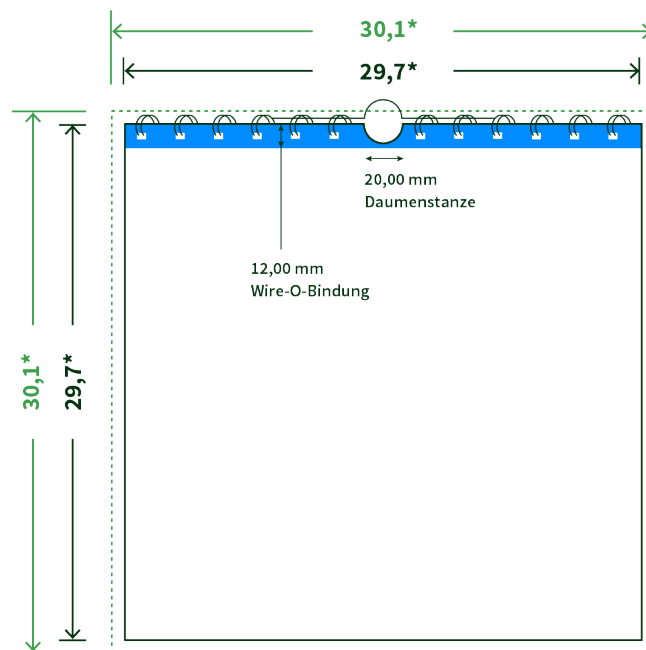

## Datenblatt Wandkalender

Format

**A3 Quadrat (29,7 x 29,7 cm)**

Papier

**250g Circlesilk**

**(FSC® | 100% Recycling)**

Farbprofil

**ISOcoated\_v2\_300\_eci.icc**

Anzahl Blätter

**13 Blatt + 380g/m<sup>2</sup> Rückenpappe**

Bindung

**silberne Spirale**

Farbe

**4/4 farbig Euroskala**

Endformat

**29.7 x 29.7 cm**

Datenformat

**30.1 x 30.1 cm**

Artikelseite

**Artikel auf [www.printzipia.de](http://www.printzipia.de) öffnen**

\* inkl. Beschnittzugabe

\* Endformat

*Die Skizzen sind nicht  
maßstabsgetreu.*

### Störzone

Beachten Sie bitte hier eine mind. 12 mm breite Zone, in der die Spirale angebracht wird und diese das Motiv verdeckt. Die Zone kann bedruckt werden.