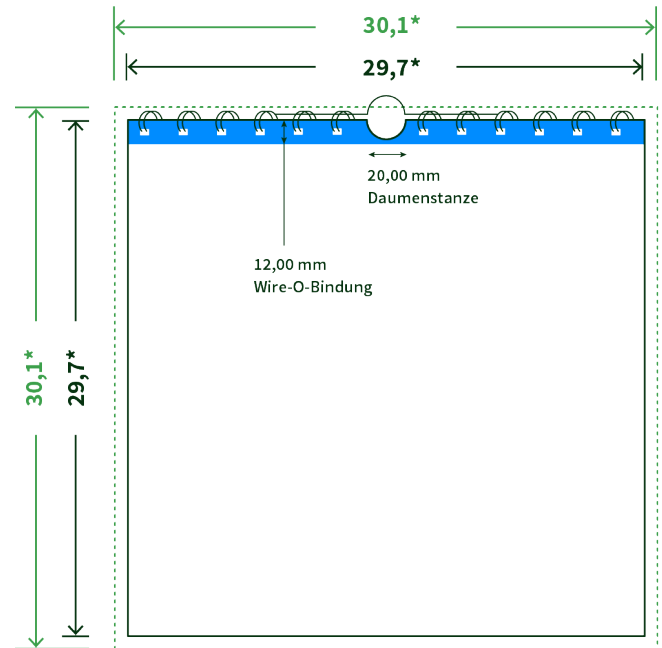

Datenblatt Wandkalender

Format

A3 Quadrat (29,7 x 29,7 cm)

Papier

250g Circlesilk

(FSC® | 100% Recycling)

Farbprofil

ISOcoated_v2_300_eci.icc

Anzahl Blätter

14 Blatt + 380g/m² Rückenpappe

Bindung

schwarze Spirale

Farbe

4/4 farbig Euroskala

Endformat

29.7 x 29.7 cm

Datenformat

30.1 x 30.1 cm

Artikelseite

Artikel auf www.printzipia.de öffnen

* inkl. Beschnittzugabe

* Endformat

*Die Skizzen sind nicht
maßstabsgetreu.*

Störzone

Beachten Sie bitte hier eine mind. 12 mm breite Zone, in der die Spirale angebracht wird und diese das Motiv verdeckt. Die Zone kann bedruckt werden.

4/4 farbig Euroskala

4/4-farbig ist auf beiden Seiten 4farbig Euroskala bedruckt.