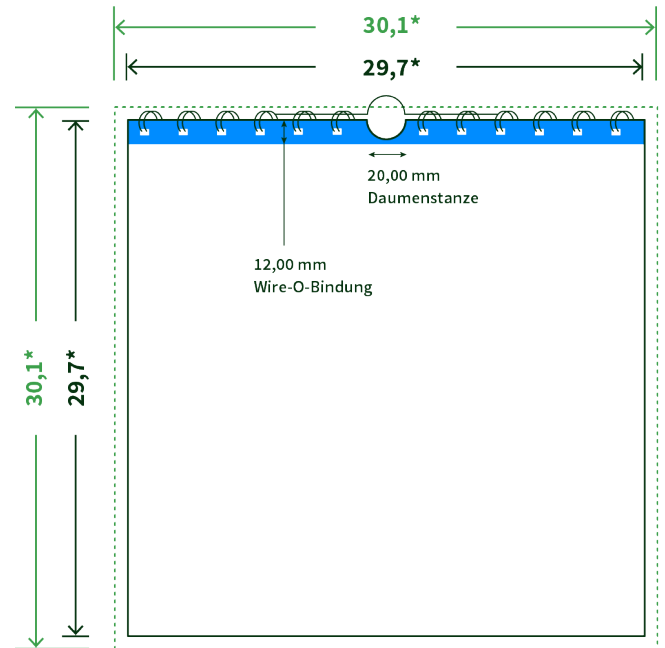

## Datenblatt Wandkalender

Format

**A3 Quadrat (29,7 x 29,7 cm)**

Papier

**250g Circlesilk**

**(FSC® | 100% Recycling)**

Farbprofil

**ISOcoated\_v2\_300\_eci.icc**

Datenformat

**30.1 x 30.1 cm**

Artikelseite

**Artikel auf [www.printzipia.de](http://www.printzipia.de) öffnen**

\* inkl. Beschnittzugabe

\* Endformat

*Die Skizzen sind nicht  
maßstabsgetreu.*

### Störzone

Beachten Sie bitte hier eine mind. 12 mm breite Zone, in der die Spirale angebracht wird und diese das Motiv verdeckt. Die Zone kann bedruckt werden.

### 4/4 farbig Euroskala

4/4-farbig ist auf beiden Seiten 4farbig Euroskala bedruckt.