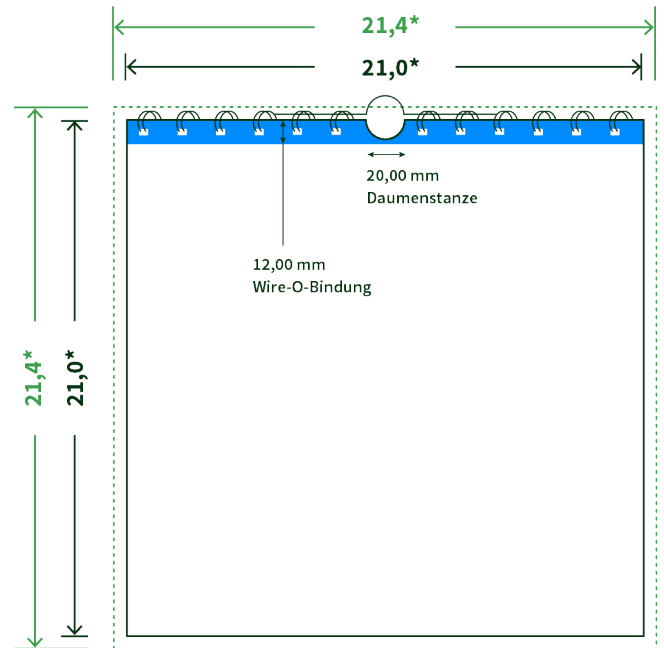

Datenblatt Wandkalender

Format

A4 Quadrat (21,0 x 21,0 cm)

Papier

250g Circlesilk

(FSC® | 100% Recycling)

Farbprofil

ISOcoated_v2_300_eci.icc

Anzahl Blätter

13 Blatt + 380g/m² Rückenpappe

Bindung

weiße Spirale

Farbe

4/4 farbig Euroskala

Endformat

21.0 x 21.0 cm

Datenformat

21.4 x 21.4 cm

Artikelseite

Artikel auf www.printzipia.de öffnen

* inkl. Beschnittzugabe

* Endformat

*Die Skizzen sind nicht
maßstabsgetreu.*

Störzone

Beachten Sie bitte hier eine mind. 12 mm breite Zone, in der die Spirale angebracht wird und diese das Motiv verdeckt. Die Zone kann bedruckt werden.

4/4 farbig Euroskala

4/4-farbig ist auf beiden Seiten 4farbig Euroskala bedruckt.