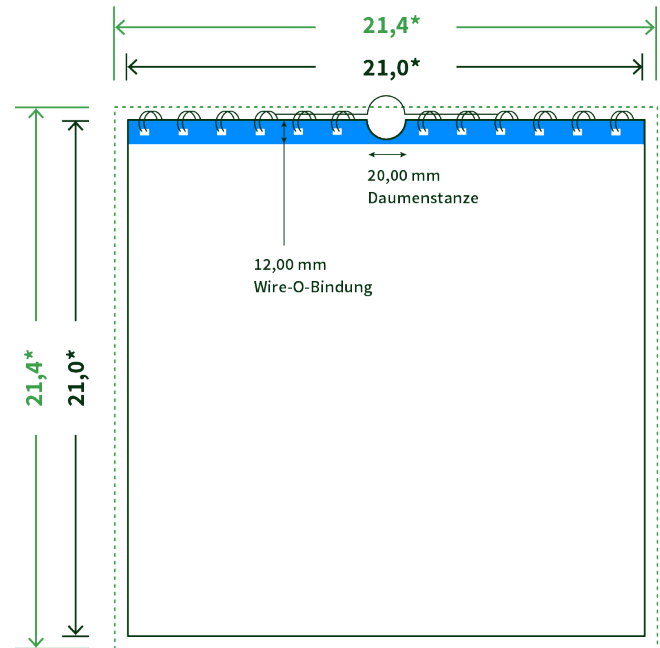

Datenblatt Wandkalender

Format

A4 Quadrat (21,0 x 21,0 cm)

Papier

250g Circlesilk

(FSC® | 100% Recycling)

Farbprofil

ISOcoated_v2_300_eci.icc

Anzahl Blätter

13 Blatt + 380g/m² Rückenpappe

Bindung

schwarze Spirale

Farbe

4/4 farbig Euroskala

Endformat

21.0 x 21.0 cm

Datenformat

21.4 x 21.4 cm

Artikelseite

Artikel auf www.printzipia.de öffnen

* inkl. Beschnittzugabe

* Endformat

*Die Skizzen sind nicht
maßstabsgetreu.*

Störzone

Beachten Sie bitte hier eine mind. 12 mm breite Zone, in der die Spirale angebracht wird und diese das Motiv verdeckt. Die Zone kann bedruckt werden.

4/4 farbig Euroskala

4/4-farbig ist auf beiden Seiten 4farbig Euroskala bedruckt.