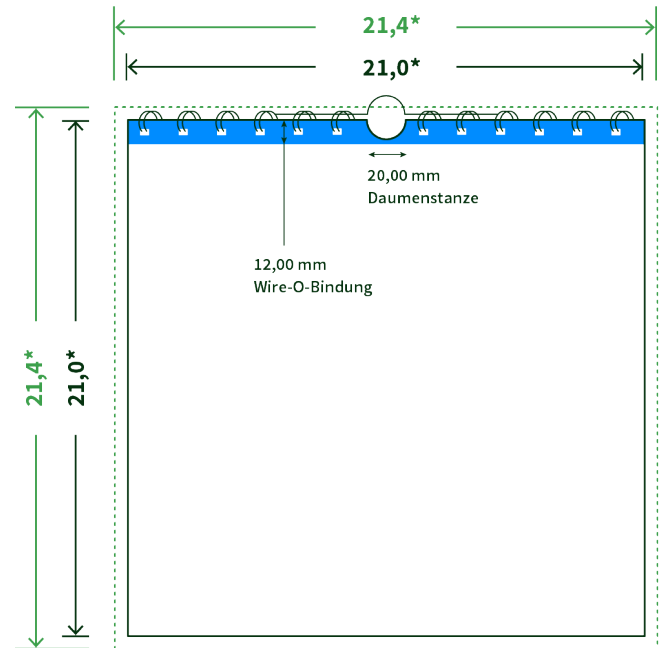

Datenblatt Wandkalender

Format

A4 Quadrat (21,0 x 21,0 cm)

Papier

250g Circlesilk

(FSC® | 100% Recycling)

Farbprofil

ISOcoated_v2_300_eci.icc

Anzahl Blätter

13 Blatt + 380g/m² Rückenpappe

Bindung

silberne Spirale

Farbe

4/4 farbig Euroskala

Endformat

21.0 x 21.0 cm

Datenformat

21.4 x 21.4 cm

Artikelseite

Artikel auf www.printzipia.de öffnen

* inkl. Beschnittzugabe

* Endformat

*Die Skizzen sind nicht
maßstabsgetreu.*

Störzone

Beachten Sie bitte hier eine mind. 12 mm breite Zone, in der die Spirale angebracht wird und diese das Motiv verdeckt. Die Zone kann bedruckt werden.

4/4 farbig Euroskala

4/4-farbig ist auf beiden Seiten 4farbig Euroskala bedruckt.