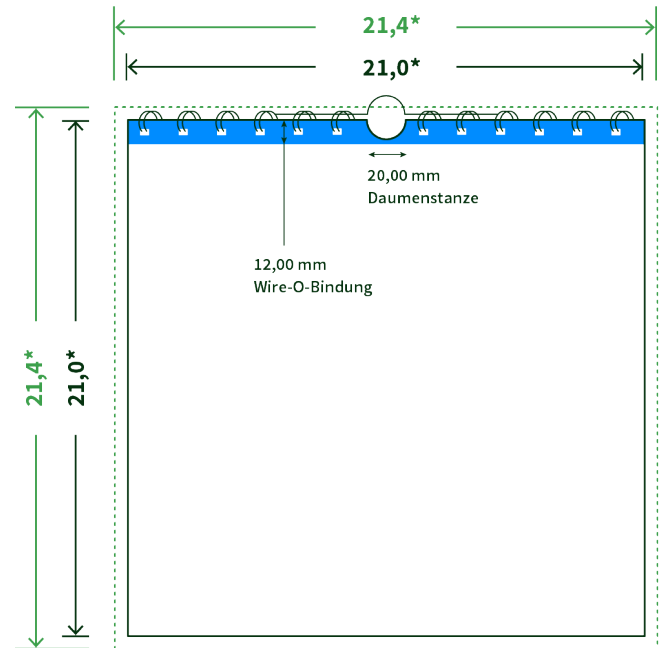

## Datenblatt Wandkalender

Format

**A4 Quadrat (21,0 x 21,0 cm)**

Papier

**250g Circlesilk**

**(FSC® | 100% Recycling)**

Farbprofil

**ISOcoated\_v2\_300\_eci.icc**

Datenformat

**21.4 x 21.4 cm**

Artikelseite

**Artikel auf [www.printzipia.de](http://www.printzipia.de) öffnen**

\* inkl. Beschnittzugabe

\* Endformat

*Die Skizzen sind nicht  
maßstabsgetreu.*

### Störzone

Beachten Sie bitte hier eine mind. 12 mm breite Zone, in der die Spirale angebracht wird und diese das Motiv verdeckt. Die Zone kann bedruckt werden.

### 4/4 farbig Euroskala

4/4-farbig ist auf beiden Seiten 4farbig Euroskala bedruckt.