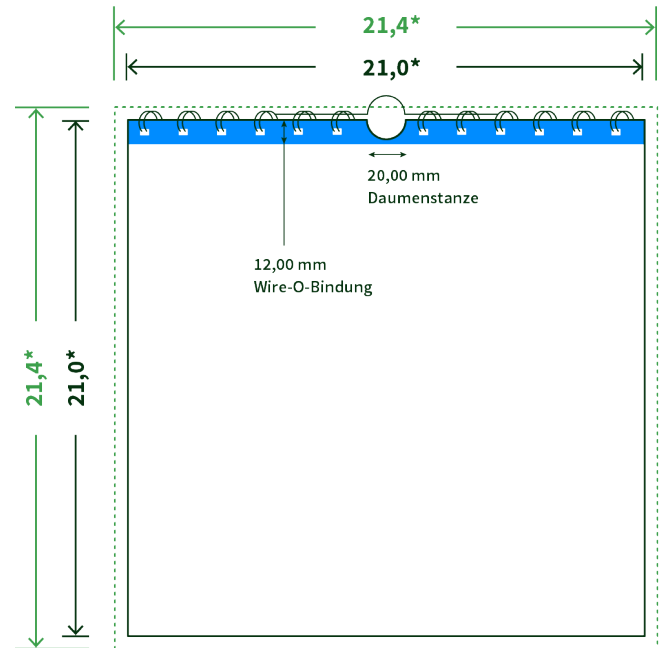

Datenblatt Wandkalender

Format

A4 Quadrat (21,0 x 21,0 cm)

Papier

250g Circlesilk

(FSC® | 100% Recycling)

Farbprofil

ISOcoated_v2_300_eci.icc

Anzahl Blätter

14 Blatt + 380g/m² Rückenpappe

Bindung

schwarze Spirale

Farbe

4/4 farbig Euroskala

Endformat

21.0 x 21.0 cm

Datenformat

21.4 x 21.4 cm

Artikelseite

Artikel auf www.printzipia.de öffnen

* inkl. Beschnittzugabe

* Endformat

*Die Skizzen sind nicht
maßstabsgetreu.*

Störzone

Beachten Sie bitte hier eine mind. 12 mm breite Zone, in der die Spirale angebracht wird und diese das Motiv verdeckt. Die Zone kann bedruckt werden.

4/4 farbig Euroskala

4/4-farbig ist auf beiden Seiten 4farbig Euroskala bedruckt.