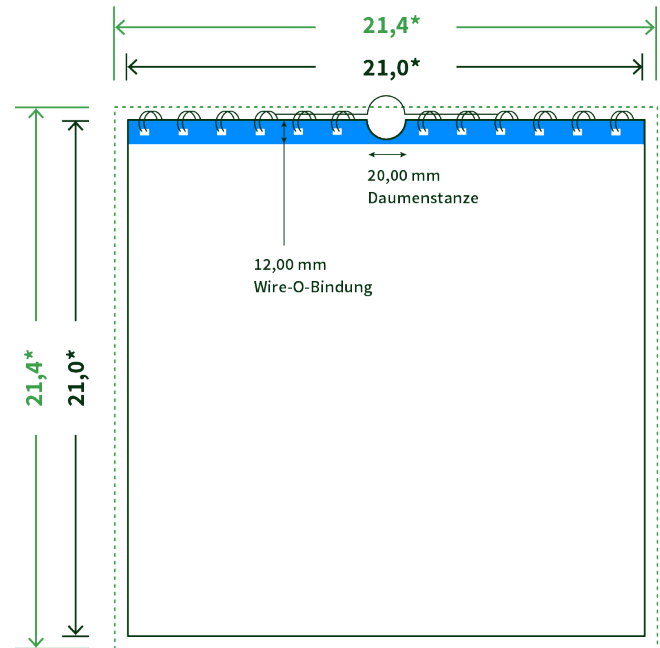

Datenblatt Wandkalender

Format

A4 Quadrat (21,0 x 21,0 cm)

Papier

250g Circlesilk

(FSC® | 100% Recycling)

Farbprofil

ISOcoated_v2_300_eci.icc

Anzahl Blätter

14 Blatt + 380g/m² Rückenpappe

Bindung

silberne Spirale

Farbe

4/4 farbig Euroskala

Endformat

21.0 x 21.0 cm

Datenformat

21.4 x 21.4 cm

Artikelseite

Artikel auf www.printzipia.de öffnen

* inkl. Beschnittzugabe

* Endformat

*Die Skizzen sind nicht
maßstabsgetreu.*

Störzone

Beachten Sie bitte hier eine mind. 12 mm breite Zone, in der die Spirale angebracht wird und diese das Motiv verdeckt. Die Zone kann bedruckt werden.

4/4 farbig Euroskala

4/4-farbig ist auf beiden Seiten 4farbig Euroskala bedruckt.