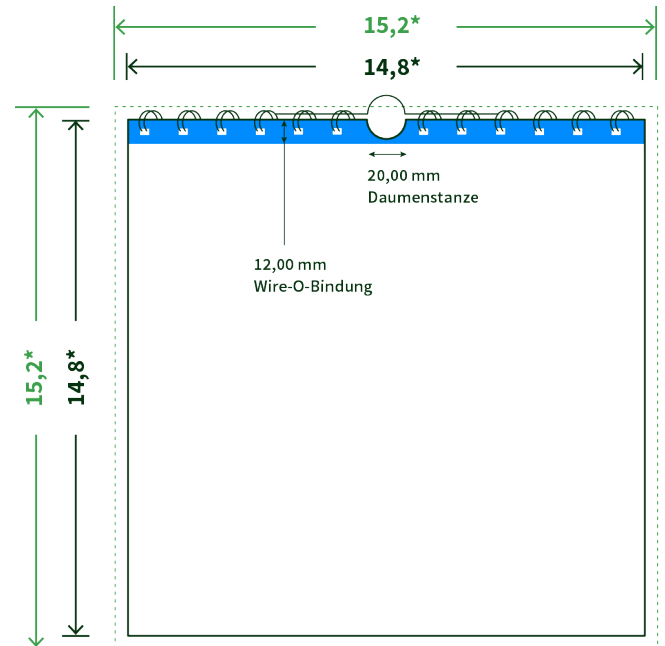

Datenblatt Wandkalender

Format

A5 Quadrat (14,8 x 14,8 cm)

Papier

250g Circlesilk

(FSC® | 100% Recycling)

Farbprofil

ISOcoated_v2_300_eci.icc

Anzahl Blätter

13 Blatt + 380g/m² Rückenpappe

Bindung

weiße Spirale

Farbe

4/4 farbig Euroskala

Endformat

14,8 x 14,8 cm

Datenformat

15,2 x 15,2 cm

Artikelseite

Artikel auf www.printzipia.de öffnen

* inkl. Beschnittzugabe

* Endformat

*Die Skizzen sind nicht
maßstabsgetreu.*

Störzone

Beachten Sie bitte hier eine mind. 12 mm breite Zone, in der die Spirale angebracht wird und diese das Motiv verdeckt. Die Zone kann bedruckt werden.

4/4 farbig Euroskala

4/4-farbig ist auf beiden Seiten 4farbig Euroskala bedruckt.