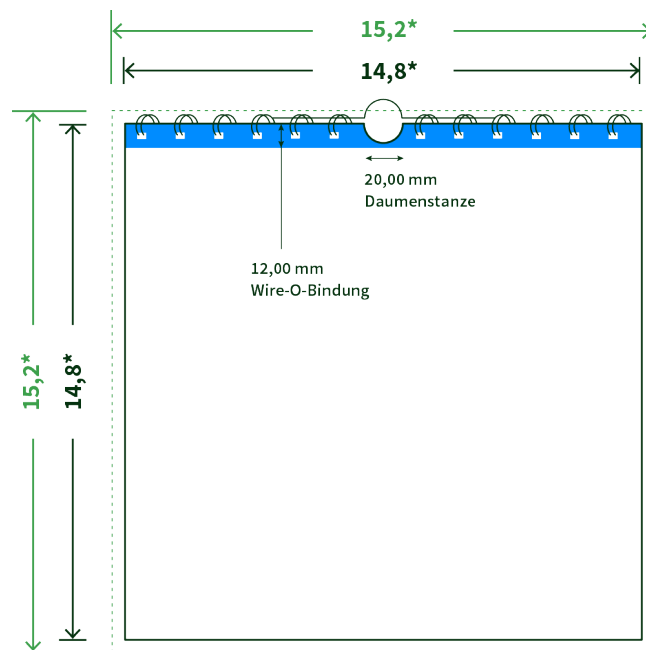

Datenblatt Wandkalender

Format

A5 Quadrat (14,8 x 14,8 cm)

Papier

250g Circlesilk

(FSC® | 100% Recycling)

Farbprofil

ISOcoated_v2_300_eci.icc

Anzahl Blätter

13 Blatt + 380g/m² Rückenpappe

Bindung

silberne Spirale

Farbe

4/4 farbig Euroskala

Endformat

14.8 x 14.8 cm

Datenformat

15.2 x 15.2 cm

Artikelseite

Artikel auf www.printzipia.de öffnen

* inkl. Beschnittzugabe

* Endformat

*Die Skizzen sind nicht
maßstabsgetreu.*

Störzone

Beachten Sie bitte hier eine mind. 12 mm breite Zone, in der die Spirale angebracht wird und diese das Motiv verdeckt. Die Zone kann bedruckt werden.

4/4 farbig Euroskala

4/4-farbig ist auf beiden Seiten 4farbig Euroskala bedruckt.