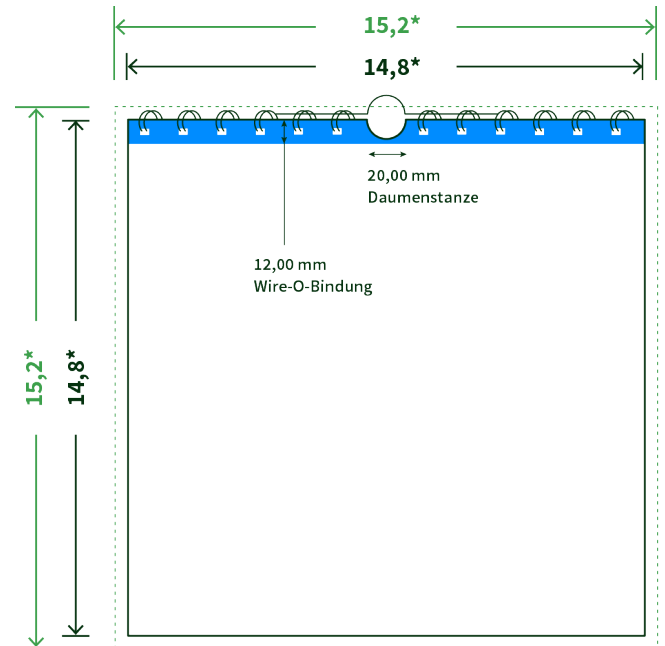

Datenblatt Wandkalender

Format

A5 Quadrat (14,8 x 14,8 cm)

Papier

250g Circlesilk

(FSC® | 100% Recycling)

Farbprofil

ISOcoated_v2_300_eci.icc

Anzahl Blätter

14 Blatt + 380g/m² Rückenpappe

Bindung

weiße Spirale

Farbe

4/4 farbig Euroskala

Endformat

14,8 x 14,8 cm

Datenformat

15,2 x 15,2 cm

Artikelseite

Artikel auf www.printzipia.de öffnen

* inkl. Beschnittzugabe

* Endformat

*Die Skizzen sind nicht
maßstabsgetreu.*

Störzone

Beachten Sie bitte hier eine mind. 12 mm breite Zone, in der die Spirale angebracht wird und diese das Motiv verdeckt. Die Zone kann bedruckt werden.

4/4 farbig Euroskala

4/4-farbig ist auf beiden Seiten 4farbig Euroskala bedruckt.