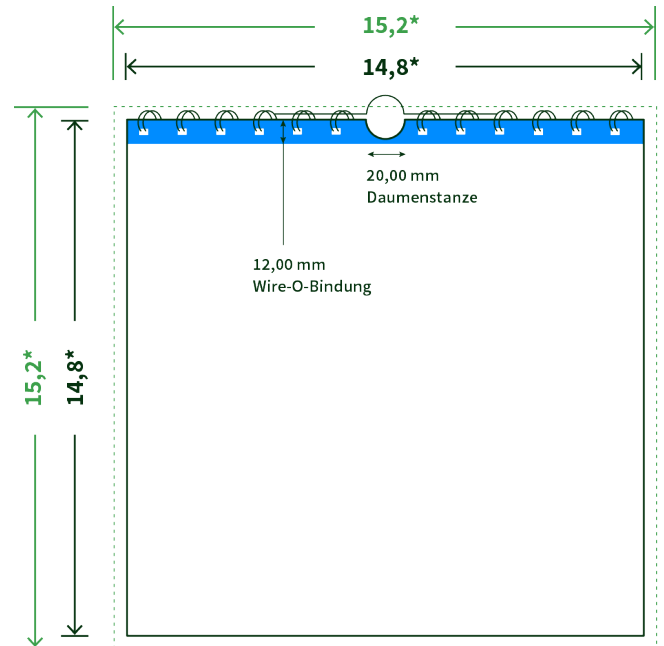

Datenblatt Wandkalender

Format

A5 Quadrat (14,8 x 14,8 cm)

Papier

250g Circlesilk

(FSC® | 100% Recycling)

Farbprofil

ISOcoated_v2_300_eci.icc

Anzahl Blätter

14 Blatt + 380g/m² Rückenpappe

Bindung

schwarze Spirale

Farbe

4/4 farbig Euroskala

Endformat

14.8 x 14.8 cm

Datenformat

15.2 x 15.2 cm

Artikelseite

Artikel auf www.printzipia.de öffnen

* inkl. Beschnittzugabe

* Endformat

*Die Skizzen sind nicht
maßstabsgetreu.*

Störzone

Beachten Sie bitte hier eine mind. 12 mm breite Zone, in der die Spirale angebracht wird und diese das Motiv verdeckt. Die Zone kann bedruckt werden.

4/4 farbig Euroskala

4/4-farbig ist auf beiden Seiten 4farbig Euroskala bedruckt.