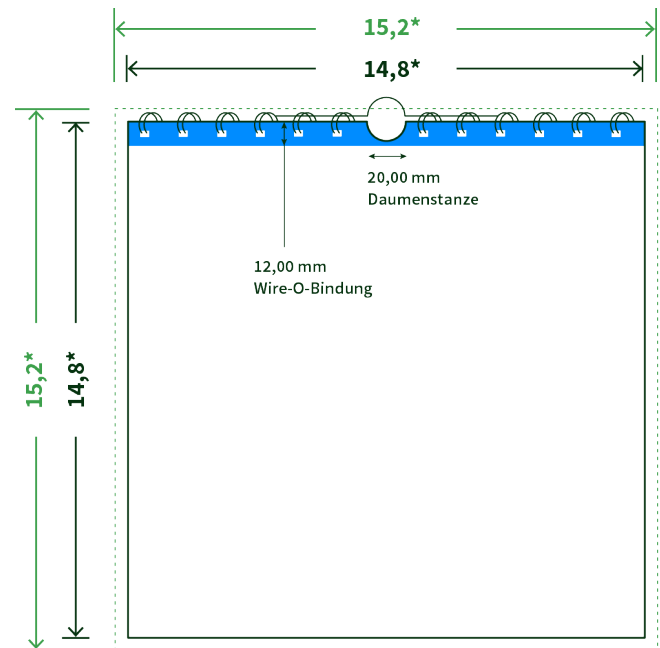

Datenblatt Wandkalender

Format

A5 Quadrat (14,8 x 14,8 cm)

Papier

250g Circlesilk

(FSC® | 100% Recycling)

Farbprofil

ISOcoated_v2_300_eci.icc

Anzahl Blätter

14 Blatt + 380g/m² Rückenpappe

Bindung

silberne Spirale

Farbe

4/4 farbig Euroskala

Endformat

14.8 x 14.8 cm

Datenformat

15.2 x 15.2 cm

Artikelseite

Artikel auf www.printzipia.de öffnen

* inkl. Beschnittzugabe

* Endformat

*Die Skizzen sind nicht
maßstabsgetreu.*

Störzone

Beachten Sie bitte hier eine mind. 12 mm breite Zone, in der die Spirale angebracht wird und diese das Motiv verdeckt. Die Zone kann bedruckt werden.

4/4 farbig Euroskala

4/4-farbig ist auf beiden Seiten 4farbig Euroskala bedruckt.