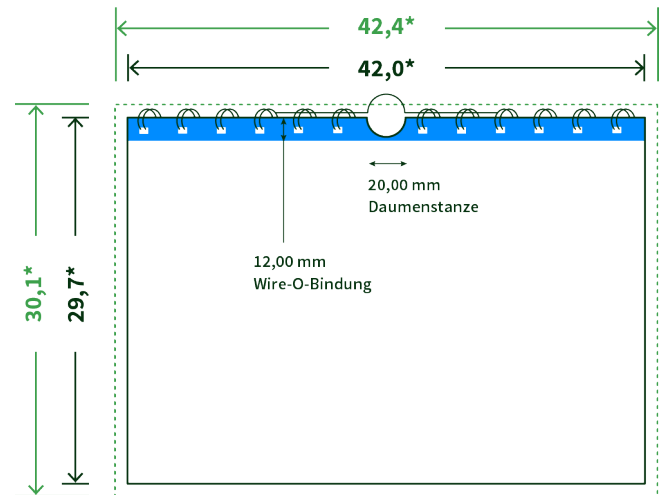

Datenblatt Wandkalender

Format

A3 quer (42,0 x 29,7 cm)

Papier

250g Circlesilk

(FSC® | 100% Recycling)

Farbprofil

ISOcoated_v2_300_eci.icc

Datenformat

42.4 x 30.1 cm

Artikelseite

Artikel auf www.printzipia.de öffnen

* inkl. Beschnittzugabe

* Endformat

*Die Skizzen sind nicht
maßstabsgetreu.*

Störzone

Beachten Sie bitte hier eine mind. 12 mm breite Zone, in der die Spirale angebracht wird und diese das Motiv verdeckt. Die Zone kann bedruckt werden.

4/4 farbig Euroskala

4/4-farbig ist auf beiden Seiten 4farbig Euroskala bedruckt.

250g Circlesilk (FSC® | 100% Recycling) (Farbraum)

Für das 100% Recyclingpapier Circlesilk verwenden Sie bitte das ICC-Profil »ISOcoated_v2_300_eci.icc«.

Formatausrichtung, Leserichtung

Liefen Sie alle Seiten in der gleichen Formatausrichtung. Eine Mischung ist nicht möglich. Bei beidseitigem Druck achten Sie auf die korrekte Ausrichtung der Vorder- zur Rückseite. Das Produkt wird im Druck um seine vertikale Achse gewendet, vergleichbar mit dem Umblättern einer Buchseite.