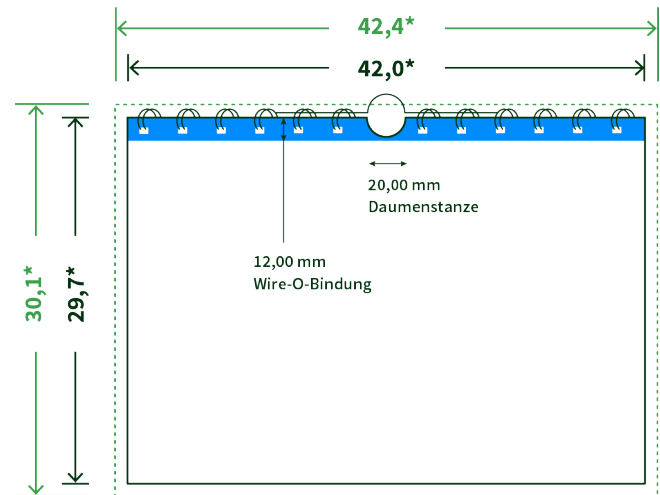

Datenblatt Wandkalender

Format

A3 quer (42,0 x 29,7 cm)

Papier

250g Circlesilk

(FSC® | 100% Recycling)

Farbprofil

ISOcoated_v2_300_eci.icc

Anzahl Blätter

13 Blatt + 380g/m² Rückenpappe

Bindung

schwarze Spirale

Farbe

4/4 farbig Euroskala

Endformat

42.0 x 29.7 cm

Datenformat

42.4 x 30.1 cm

Artikelseite

Artikel auf www.printzipia.de öffnen

* inkl. Beschnittzugabe

* Endformat

*Die Skizzen sind nicht
maßstabsgetreu.*

Störzone

Beachten Sie bitte hier eine mind. 12 mm breite Zone, in der die Spirale angebracht wird und diese das Motiv verdeckt. Die Zone kann bedruckt werden.

4/4 farbig Euroskala

4/4-farbig ist auf beiden Seiten 4farbig Euroskala bedruckt.